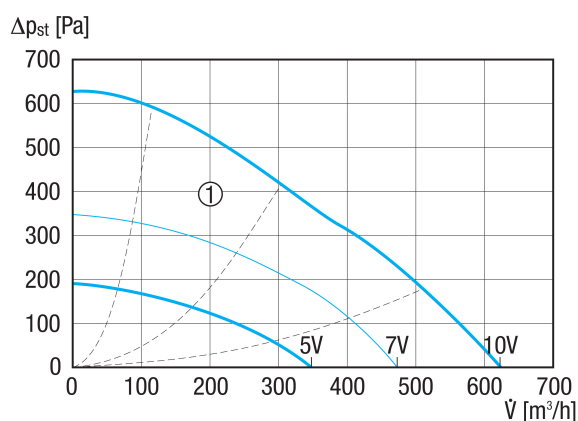

ECR 20-2 EC

GTIN (EAN)

4012799807766

Razina jačine zvuka u opsegu buke

	63 Hz	125 Hz	250 Hz	500 Hz	1 kHz	2 kHz	4 kHz	8 kHz	Ukupno
L_{WA2, S1} (dB)	39	53	54	46	45	44	40	37	57
L_{WA2, S2} (dB)	39	52	52	45	44	43	40	37	56
L_{WA2, S3} (dB)	37	50	48	43	42	41	37	35	53
L_{WA2, S4} (dB)	38	48	49	48	46	43	37	31	54
L_{WA2, S5} (dB)	38	48	51	51	48	45	39	35	56
L_{WA5, S1} (dB)	41	62	65	62	63	60	56	53	70
L_{WA5, S2} (dB)	40	61	63	60	62	59	55	53	69
L_{WA5, S3} (dB)	39	58	60	58	60	57	54	53	66
L_{WA5, S4} (dB)	39	57	60	61	62	59	55	53	68
L_{WA5, S5} (dB)	38	56	62	63	64	62	58	56	70
L_{WA6, S1} (dB)	38	58	63	63	66	67	63	56	72
L_{WA6, S2} (dB)	38	56	61	62	65	66	62	55	71
L_{WA6, S3} (dB)	36	53	57	61	63	64	60	55	69
L_{WA6, S4} (dB)	36	50	57	64	64	65	62	56	70
L_{WA6, S5} (dB)	36	51	59	66	66	67	64	59	73

L_{WA2} = razina jačine zvuka kućišta u dB

L_{WA5} = razina jačine zvuka slobodnog usisa u dB

L_{WA6} = razina jačine zvuka slobodnog odsisa u dB

Krivulja

① Pomoćne krivulje za upravljački napon 5 V, 7 V i 10 V