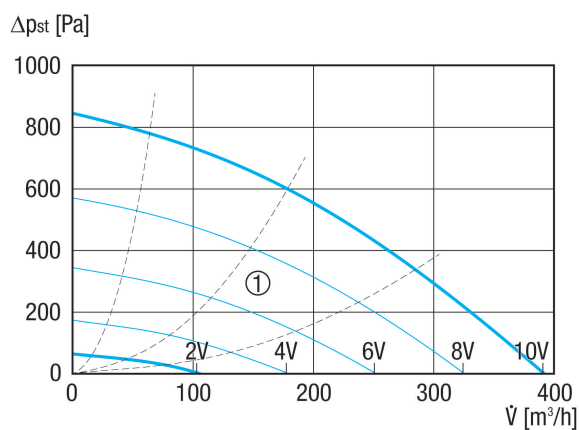

EHD 10/2 EC

Jedinica za pakiranje	1 kom
Asortiman	E
GTIN (EAN)	4012799735892

Razina jačine zvuka u opsegu buke

	63 Hz	125 Hz	250 Hz	500 Hz	1 kHz	2 kHz	4 kHz	8 kHz	Ukupno
L_{WA5, S2} (dB(A))	–	25	31	37	32	33	0	0	45
L_{WA5, S4} (dB(A))	–	34	45	52	46	49	39	19	59
L_{WA5, S6} (dB(A))	–	40	53	61	55	60	51	39	68
L_{WA5, S8} (dB(A))	–	44	58	68	63	67	59	48	76
L_{WA5, S10} (dB(A))	–	48	61	74	68	73	65	54	81

L_{WA5} = razina jačine zvuka slobodnog usisa u dB

Krivulja

① Pomoćne krivulje za upravljački napon 2 - 10 V