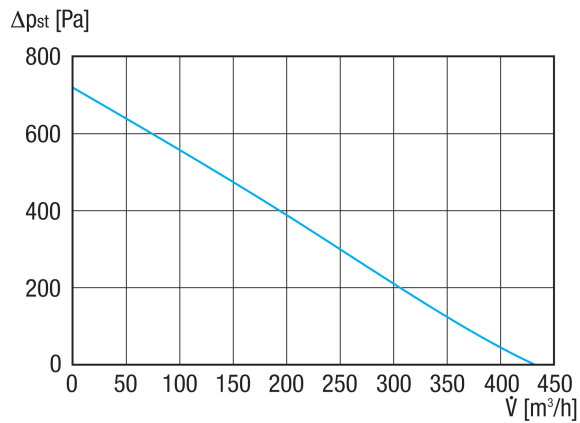

EHD 12 EC

Jedinica za pakiranje	1 kom
Asortiman	E
GTIN (EAN)	4012799735601

Razina jačine zvuka u opsegu buke

	63 Hz	125 Hz	250 Hz	500 Hz	1 kHz	2 kHz	4 kHz	8 kHz	Ukupno
L_{WA5} (dB(A))	-	-	-	-	-	-	-	-	77

L_{WA5} = razina jačine zvuka slobodnog usisa u dB

Krivulja