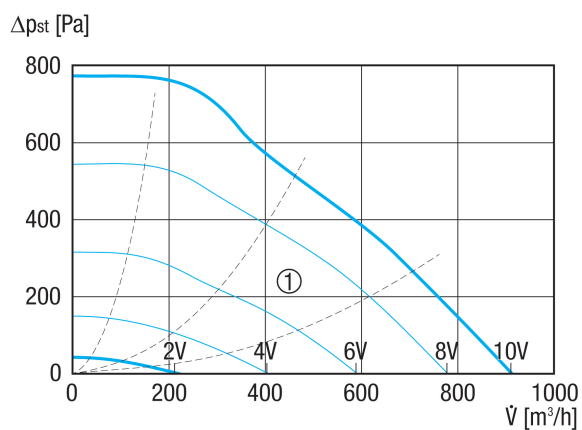

EHD 15/2 EC

Jedinica za pakiranje	1 kom
Asortiman	E
GTIN (EAN)	4012799735915

Razina jačine zvuka u opsegu buke

	63 Hz	125 Hz	250 Hz	500 Hz	1 kHz	2 kHz	4 kHz	8 kHz	Ukupno
L_{WA5, S2} (dB(A))	–	–	25	–	31	19	–	–	39
L_{WA5, S4} (dB(A))	–	30	39	37	46	45	37	16	56
L_{WA5, S6} (dB(A))	–	34	48	46	55	53	53	37	64
L_{WA5, S8} (dB(A))	–	39	55	52	61	59	56	52	70
L_{WA5, S10} (dB(A))	–	42	59	58	66	64	61	64	75

L_{WA5} = razina jačine zvuka slobodnog usisa u dB

Krivulja

① Pomoćne krivulje za upravljački napon 2 - 10 V