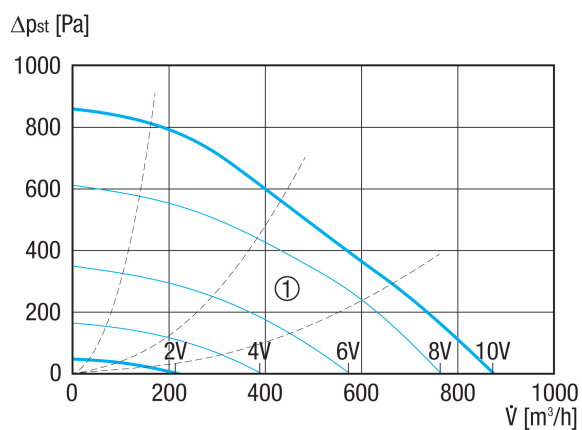

EHD 16/2 EC

Jedinica za pakiranje	1 kom
Asortiman	E
GTIN (EAN)	4012799735922

Razina jačine zvuka u opsegu buke

	63 Hz	125 Hz	250 Hz	500 Hz	1 kHz	2 kHz	4 kHz	8 kHz	Ukupno
L_{WA5, S2} (dB(A))	–	17	29	0	33	0	0	0	40
L_{WA5, S4} (dB(A))	–	30	41	39	47	44	34	0	56
L_{WA5, S6} (dB(A))	–	36	50	47	56	52	52	36	64
L_{WA5, S8} (dB(A))	–	40	59	52	62	58	54	52	71
L_{WA5, S10} (dB(A))	–	44	59	57	66	62	59	63	75

L_{WA5} = razina jačine zvuka slobodnog usisa u dB

Krivulja

① Pomoćne krivulje za upravljački napon 2 - 10 V