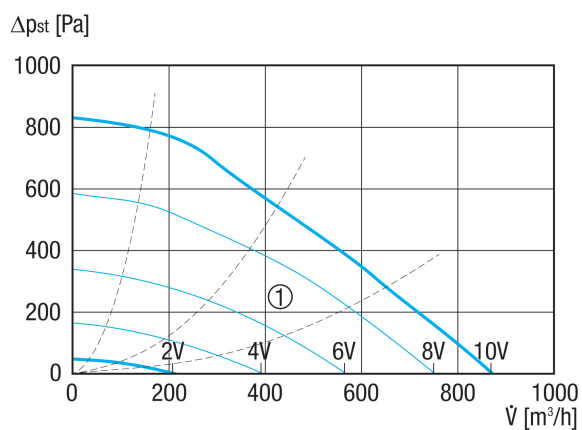

EHD 20/2 EC

Jedinica za pakiranje	1 kom
Asortiman	E
GTIN (EAN)	4012799735939

Razina jačine zvuka u opsegu buke

	63 Hz	125 Hz	250 Hz	500 Hz	1 kHz	2 kHz	4 kHz	8 kHz	Ukupno
L_{WA5, S2} (dB(A))	–	17	31	32	35	24	0	0	43
L_{WA5, S4} (dB(A))	–	29	43	45	50	47	36	25	59
L_{WA5, S6} (dB(A))	–	34	50	53	58	55	56	40	67
L_{WA5, S8} (dB(A))	–	38	56	60	66	62	57	51	74
L_{WA5, S10} (dB(A))	–	43	58	63	68	65	62	62	77

L_{WA5} = razina jačine zvuka slobodnog usisa u dB

Krivulja

① Pomoćne krivulje za upravljački napon 2 - 10 V