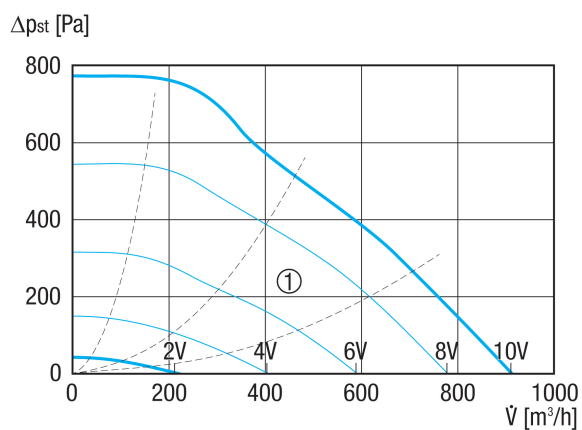

EHD 25/2 EC

Jedinica za pakiranje	1 kom
Asortiman	E
GTIN (EAN)	4012799735946

Razina jačine zvuka u opsegu buke

	63 Hz	125 Hz	250 Hz	500 Hz	1 kHz	2 kHz	4 kHz	8 kHz	Ukupno
L_{WA5, S2} (dB(A))	–	17	29	31	32	21	0	0	42
L_{WA5, S4} (dB(A))	–	30	41	44	49	47	37	18	59
L_{WA5, S6} (dB(A))	–	38	49	52	57	56	56	39	67
L_{WA5, S8} (dB(A))	–	40	55	60	62	63	57	54	74
L_{WA5, S10} (dB(A))	–	45	59	64	67	67	63	66	78

L_{WA5} = razina jačine zvuka slobodnog usisa u dB

Krivulja

① Pomoćne krivulje za upravljački napon 2 - 10 V