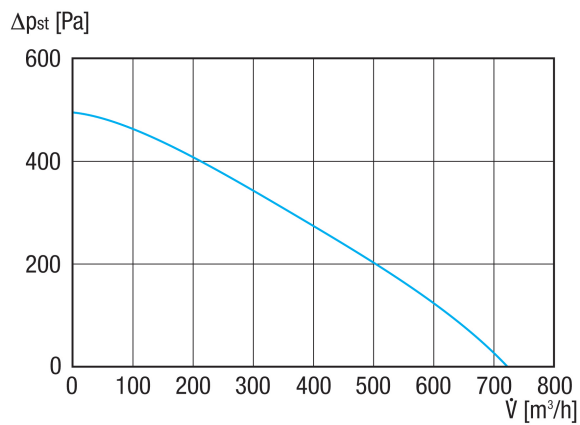

EHD 25 EC

Jedinica za pakiranje	1 kom
Asortiman	E
GTIN (EAN)	4012799735649

Razina jačine zvuka u opsegu buke

	63 Hz	125 Hz	250 Hz	500 Hz	1 kHz	2 kHz	4 kHz	8 kHz	Ukupno
L_{WA5} (dB(A))	-	-	-	-	-	-	-	-	70

L_{WA5} = razina jačine zvuka slobodnog usisa u dB

Krivulja