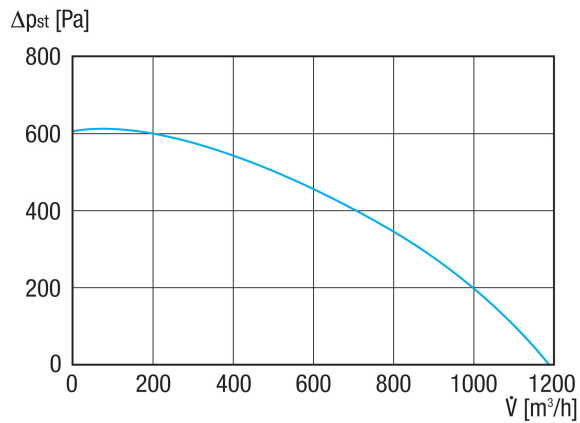

EHD 31 EC

Jedinica za pakiranje	1 kom
Asortiman	E
GTIN (EAN)	4012799735656

Razina jačine zvuka u opsegu buke

	63 Hz	125 Hz	250 Hz	500 Hz	1 kHz	2 kHz	4 kHz	8 kHz	Ukupno
L_{WA5} (dB(A))	-	-	-	-	-	-	-	-	74

L_{WA5} = razina jačine zvuka slobodnog usisa u dB

Krivulja