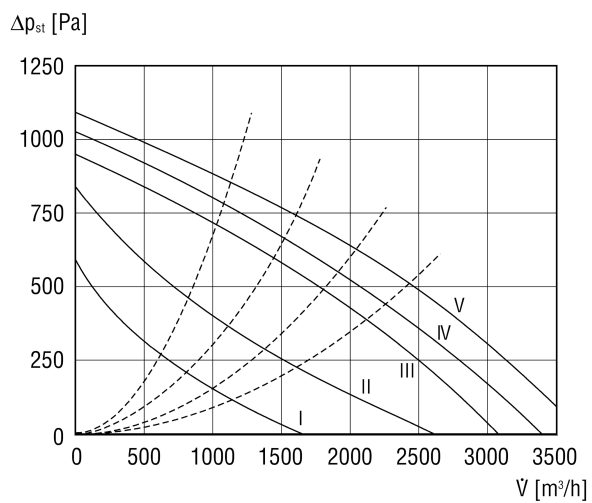

EKR 31

Krivulja