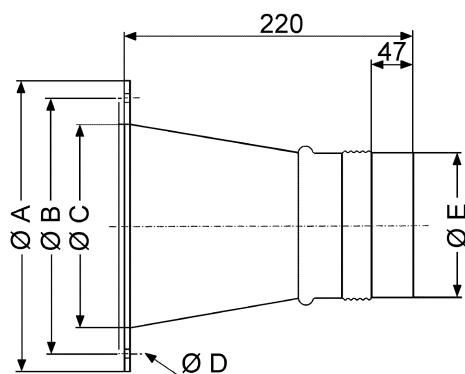

ELA 30 Ex

Kratka informacija

Fleksibilna spojnica za spajanje ventilacijskih kanala uz pri-
gušivanje buke i vibracija, prikladna za primjenu u područji-
ma izloženima opasnosti od eksplozije, DN 300

Broj artikla

0092.0276

Tehnički podaci

Materijal prirubnice	Čelik, pocinčan
Materijal obujmice	Plastika, antistatična
Težina	2,47 kg
Težina s pakovanjem	2,5 kg
Prikladno za nominalnu dužinu	300 mm
Širina	380 mm
Visina	380 mm
Dubina	220 mm
Širina s pakovanjem	380 mm
Visina s pakovanjem	380 mm
Dubina s pakovanjem	220 mm
Model za eksplozivna područja	antistatična
Jedinica za pakiranje	1 kom
Asortiman	G
GTIN (EAN)	4012799922766

Crtež s veličinama [mm]

A	B	C	D	E
380	356	312	9,5	297

PROIZVODLIST PROIZVODA

ELA 30 Ex