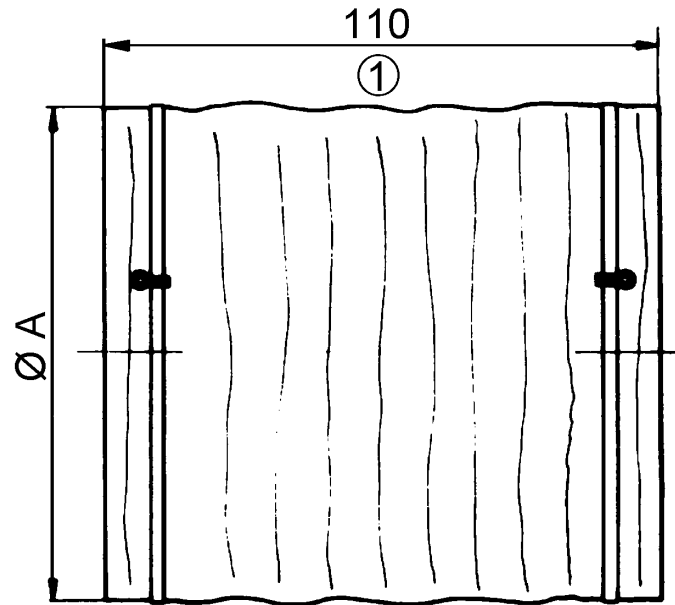

ELM 10

Kratka informacija

Fleksibilna obujmica za montažu cijevnih i kanalnih ventilatora ERM uz prigušivanje buke i vibracija, DN 100

Broj artikla 0092.0121

Tehnički podaci

Materijal	Plastika
Boja	crna
Težina	0,07 kg
Težina s pakovanjem	0,1 kg
Prikladno za nominalnu dužinu	100 mm
Širina	110 mm
Visina	110 mm
Dubina	100 mm
Širina s pakovanjem	160 mm
Visina s pakovanjem	30 mm
Dubina s pakovanjem	110 mm
Temperatura okoline	50 °C
Jedinica za pakiranje	1 kom
Asortiman	C
GTIN (EAN)	4012799921219

ELM 10

Crtež s veličinama [mm]

A

100

① produžena dužina