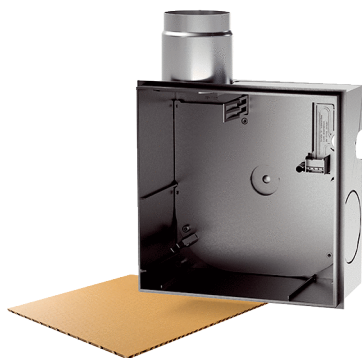

ER-UPD EC

Kratka informacija

Podžbukno kućište sa protupožarnim blokadnim sklopom za smještaj ventilatora ER EC / ER EC 2.1. Moguće je priključivanje druge prostorije s desne/lijeve/donje strane.

Primjeri primjene

Kupaonica, Kuhinja, Obiteljska kuća za jednu obitelj, Prostorija za zadržavanje, Blagovaonica

Broj artikla

0093.1767

Tehnički podaci

Model	Metalno odsisno bočno postolje s metalnom zapornom žaluzinom sa samoaktivirajućom napravom za okidanje, bez protupožarnog kućišta, moguć spoj za drugu prostoriju desno/lijevo/dolje
Smjer zraka	Odsis zraka
Mjesto ugradnje	Zid/strop
Vrsta ugradnje	Podžbukno
Materijal	Plastika
Boja	crna
Težina	0,66 kg
Težina s pakovanjem	0,93 kg
Protupožarna zaštita	da
Smjer ispuhivanja	bočno
Promjer priključka	75 mm / 80 mm
Širina	225 mm
Visina	225 mm
Dubina	108 mm
Širina s pakovanjem	310 mm
Visina s pakovanjem	240 mm
Dubina s pakovanjem	120 mm
Jedinica za pakiranje	1 kom
Asortiman	B
GTIN (EAN)	4012799322054