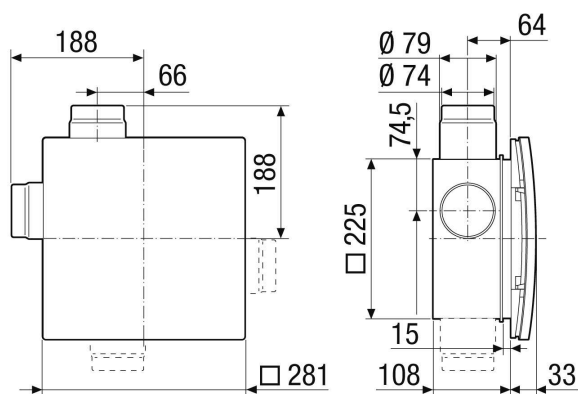

Kupaonica, Kuhinja, Obiteljska kuća za jednu obitelj, Prostorija za zadržavanje, Blagovaonica

Broj artikla

0093.1767

Tehnički podaci

Model	Metalno odsisno bočno postolje s metalnom zapornom žaluzinom sa samoaktivirajućom napravom za okidanje, bez protupožarnog kućišta, moguć spoj za drugu prostoriju desno/lijevo/dolje
Smjer zraka	Odsis zraka
Mjesto ugradnje	Zid/strop
Vrsta ugradnje	Podžbukno
Materijal	Plastika
Boja	crna
Težina	0,66 kg
Težina s pakovanjem	0,93 kg
Protupožarna zaštita	da
Smjer ispuhivanja	bočno
Promjer priključka	75 mm / 80 mm
Širina	225 mm
Visina	225 mm
Dubina	108 mm
Širina s pakovanjem	310 mm
Visina s pakovanjem	240 mm
Dubina s pakovanjem	120 mm
Jedinica za pakiranje	1 kom
Asortiman	B
GTIN (EAN)	4012799322054

ER-UPD EC

Crtež s veličinama [mm]

Crtež s veličinama [mm]

ER-UPD EC s priključkom za drugu prostoriju