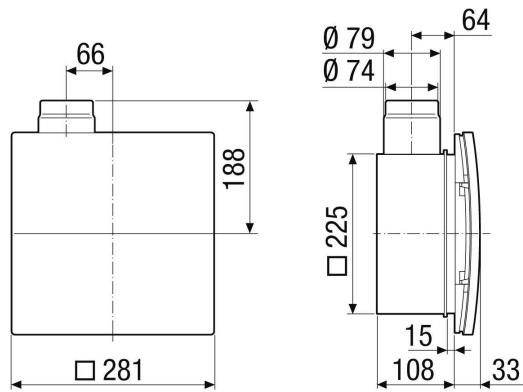

Kupaonica, Kuhinja, Obiteljska kuća za jednu obitelj, Prostorija za zadržavanje, Blagovaonica

Broj artikla

0093.1767

Tehnički podaci

Model	Metalno odsisno bočno postolje s metalnom zapornom žaluzinom sa samoaktivirajućom napravom za okidanje, bez protupožarnog kućišta, moguć spoj za drugu prostoriju desno/lijevo/dolje
Smjer zraka	Odsis zraka
Mjesto ugradnje	Zid/strop
Vrsta ugradnje	Podžbukno
Materijal	Plastika
Boja	crna
Težina	0,66 kg
Težina s pakovanjem	0,93 kg
Protupožarna zaštita	da
Smjer ispuhivanja	bočno
Promjer priključka	75 mm / 80 mm
Širina	225 mm
Visina	225 mm
Dubina	108 mm
Širina s pakovanjem	310 mm
Visina s pakovanjem	240 mm
Dubina s pakovanjem	120 mm
Jedinica za pakiranje	1 kom
Asortiman	B
GTIN (EAN)	4012799322054

ER-UPD EC

Crtež s veličinama [mm]

Crtež s veličinama [mm]

ER-UPD EC s priključkom za drugu prostoriju