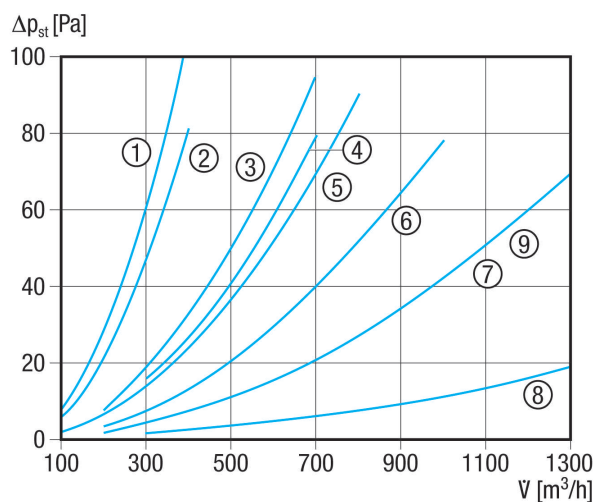

ERH 25-2

Kratka informacija

Električni grijač zraka, DN 250, jednofazna struja

Broj artikla

0082.0104

Tehnički podaci

Vrsta napona	Jednofazna struja
Nazivni napon	230 V
Frekvencija struje	50 Hz
$I_{Maks.}$	9,1 A
Vrsta zaštite	IP 43
Ugradnja	unutra i vani
Položaj za ugradnju	vodoravno / okomito
Materijal kućišta	Čelični lim, pocinčani
Težina	4,28 kg
Težina s pakovanjem	4,83 kg
Nominalna dužina	250 mm
Širina	250 mm
Visina	331 mm
Dubina	375 mm
Širina s pakovanjem	320 mm
Visina s pakovanjem	390 mm
Dubina s pakovanjem	385 mm
Vrsta topline ventilatora	električno
Učinek grijanja	2.100 W
Jedinica za pakiranje	1 kom
Asortiman	C
GTIN (EAN)	4012799821045

ERH 25-2

Krivulja Padovi tlaka

- ① DRH 16-5
- ② ERH 12-1
- ③ ERH 16-2
- ④ ERH 10-04
- ⑤ DRH 20-5
- ⑥ DRH 25-6
- ⑦ ERH 20-2
- ⑧ DRH 25-2
- ⑨ DRH 31-6

Krivulja Povećanje temperature

- ① ERH 10-04
- ② ERH 12-1
- ③ ERH 16-2, ERH 20-2, ERH 25-2
- ④ DRH 16-5, DRH 20-5
- ⑤ DRH 25-6, DRH 31-6

ERH 25-2

Crtež s veličinama [mm]

A
250