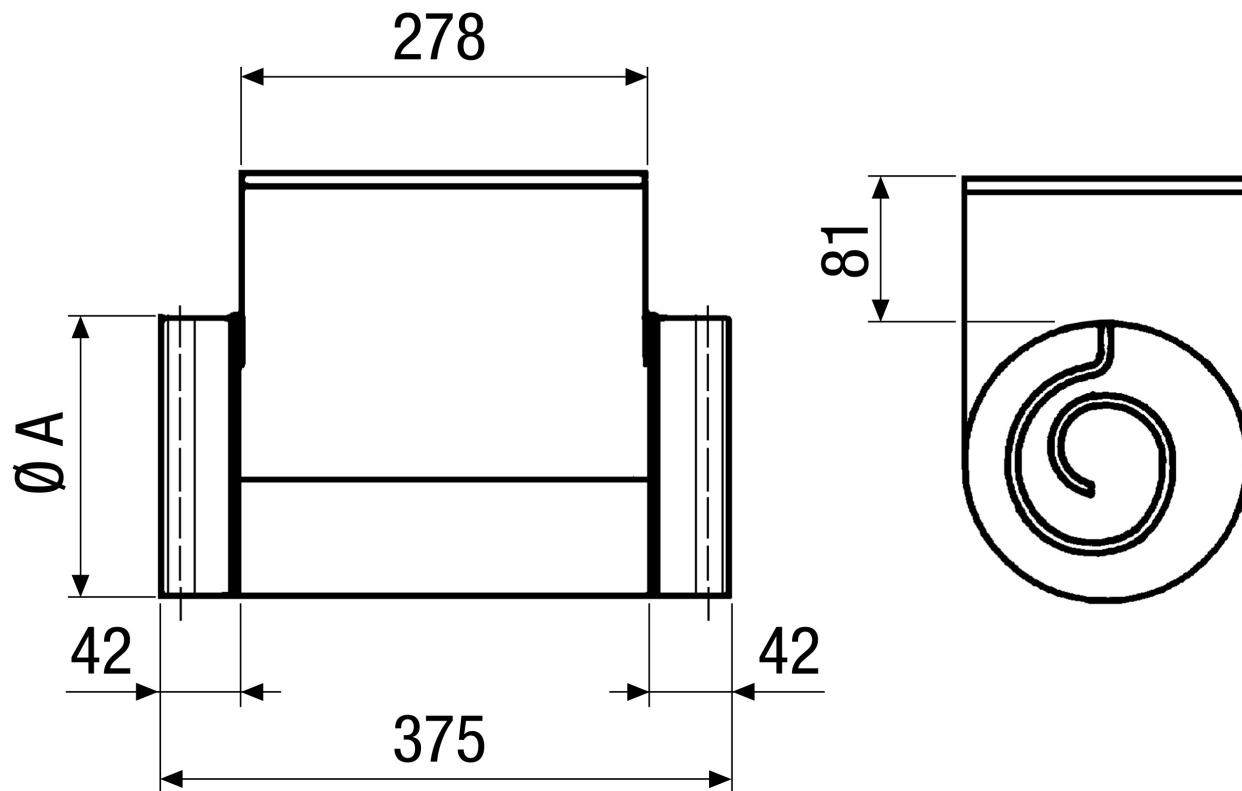

ERH 25-2

Kratka informacija

Električni grijač zraka, DN 250, jednofazna struja

Broj artikla

0082.0104

Tehnički podaci

Vrsta napona	Jednofazna struja
Nazivni napon	230 V
Frekvencija struje	50 Hz
$I_{Maks.}$	9,1 A
Vrsta zaštite	IP 43
Ugradnja	unutra i vani
Položaj za ugradnju	vodoravno / okomito
Materijal kućišta	Čelični lim, pocinčani
Težina	4,28 kg
Težina s pakovanjem	4,83 kg
Nominalna dužina	250 mm
Širina	250 mm
Visina	331 mm
Dubina	375 mm
Širina s pakovanjem	320 mm
Visina s pakovanjem	390 mm
Dubina s pakovanjem	385 mm
Vrsta topline ventilatora	električno
Učinek grijanja	2.100 W
Jedinica za pakiranje	1 kom
Asortiman	C
GTIN (EAN)	4012799821045

ERH 25-2

Krivulja Padovi tlaka

- ① DRH 16-5
- ② ERH 12-1
- ③ ERH 16-2
- ④ ERH 10-04
- ⑤ DRH 20-5
- ⑥ DRH 25-6
- ⑦ ERH 20-2
- ⑧ DRH 25-2
- ⑨ DRH 31-6

Krivulja Povećanje temperature

- ① ERH 10-04
- ② ERH 12-1
- ③ ERH 16-2, ERH 20-2, ERH 25-2
- ④ DRH 16-5, DRH 20-5
- ⑤ DRH 25-6, DRH 31-6

ERH 25-2

Crtež s veličinama [mm]

A
250