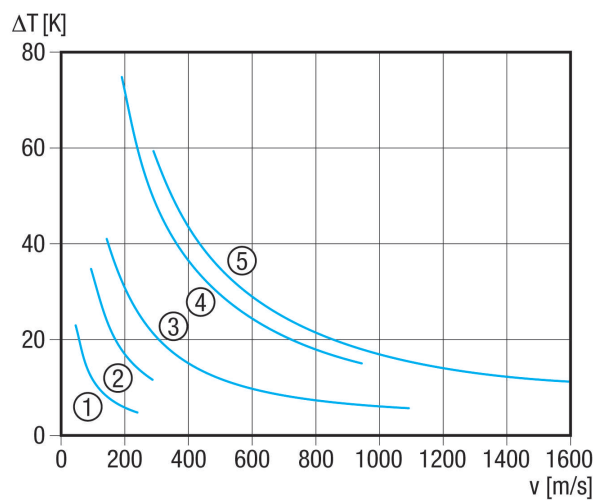

ERH 25-2

Kratka informacija

Električni grijač zraka, DN 250, jednofazna struja

Broj artikla

0082.0104

Tehnički podaci

Vrsta napona	Jednofazna struja
Nazivni napon	230 V
Frekvencija struje	50 Hz
$I_{Maks.}$	9,1 A
Vrsta zaštite	IP 43
Ugradnja	unutra i vani
Položaj za ugradnju	vodoravno / okomito
Materijal kućišta	Čelični lim, pocinčani
Težina	4,28 kg
Težina s pakovanjem	4,83 kg
Nominalna dužina	250 mm
Širina	250 mm
Visina	331 mm
Dubina	375 mm
Širina s pakovanjem	320 mm
Visina s pakovanjem	390 mm
Dubina s pakovanjem	385 mm
Vrsta topline ventilatora	električno
Učinek grijanja	2.100 W
Jedinica za pakiranje	1 kom
Asortiman	C
GTIN (EAN)	4012799821045

ERH 25-2

Krivulja Padovi tlaka

- ① DRH 16-5
- ② ERH 12-1
- ③ ERH 16-2
- ④ ERH 10-04
- ⑤ DRH 20-5
- ⑥ DRH 25-6
- ⑦ ERH 20-2
- ⑧ DRH 25-2
- ⑨ DRH 31-6

Krivulja Povećanje temperature

- ① ERH 10-04
- ② ERH 12-1
- ③ ERH 16-2, ERH 20-2, ERH 25-2
- ④ DRH 16-5, DRH 20-5
- ⑤ DRH 25-6, DRH 31-6

ERH 25-2

Crtež s veličinama [mm]

A
250