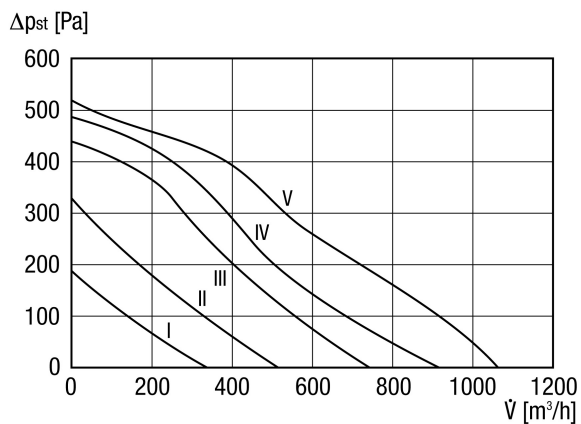

ERR 25/1

Krivulja