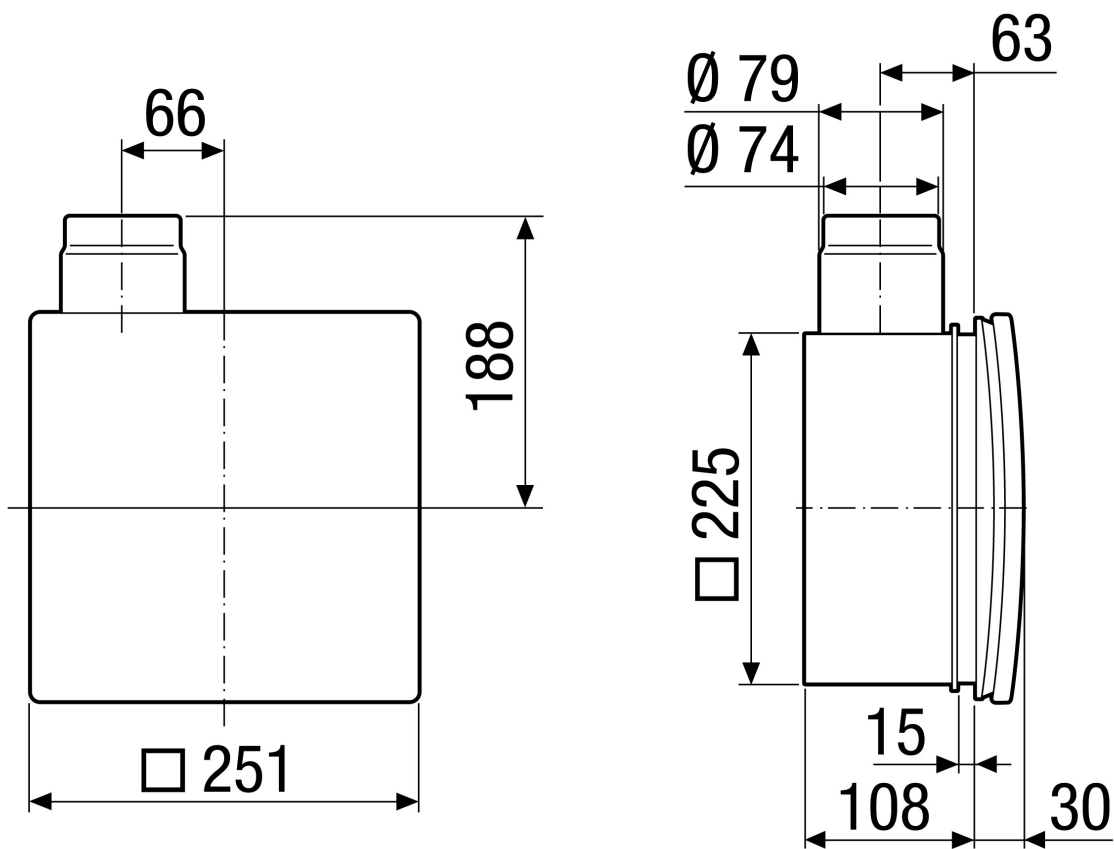

### Kratka informacija

Podžbukno kućište s plastičnim odsisnim postoljem za prihvat ventilatora ER 60/ER 100 ili elementa za odsisni zrak Centro-M/Centro-E/Centro-H, moguć spoj za drugu prostoriju desno/lijevo/dolje#

### Tehnički podaci

Model	Plastično odsisno postolje bočno sa samoaktivirajućim plastičnim štitnikom od povratnog toka, bez protupožarnog kućišta, moguć spoj za drugu prostoriju desno/lijevo/dolje
Smjer zraka	Odsis zraka
Mjesto ugradnje	Zid / Strop
Vrsta ugradnje	Podžbukno
Materijal	Plastika
Boja	crna
Težina	0,48 kg
Težina s pakovanjem	0,74 kg
Protupožarna zaštita	ne
Smjer ispuhivanja	bočno
Promjer priključka	75 mm / 80 mm
Širina	225 mm
Visina	225 mm
Dubina	108 mm
Širina s pakovanjem	320 mm
Visina s pakovanjem	240 mm
Dubina s pakovanjem	130 mm
Broj odobrenja	Z-51.1-7
Jedinica za pakiranje	1 kom
Asortiman	B
GTIN (EAN)	4012799939955

# ER - UP/G

Crtež s veličinama [mm]

# ER - UP/G

Crtež s veličinama [mm]

ER-UP/G sa spojem za drugu prostoriju