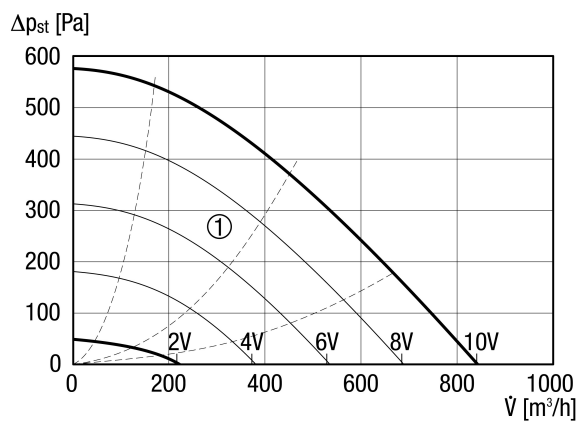

ESR 20 EC

Krivulja

① Pomočne krivulje za upravljački napon 2 - 10 V

Crtež s veličinama [mm]