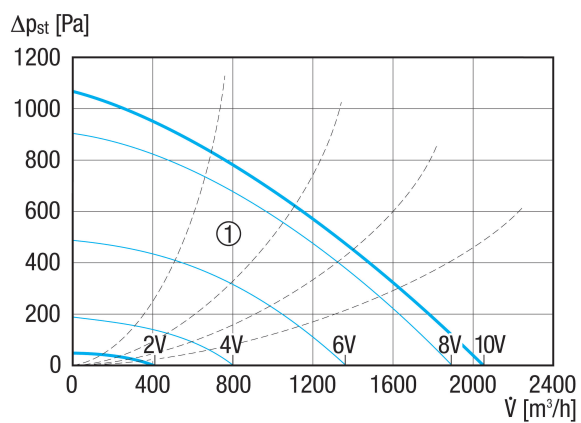

ESR 31-2 EC

Razina jačine zvuka u opsegu buke

	63 Hz	125 Hz	250 Hz	500 Hz	1 kHz	2 kHz	4 kHz	8 kHz	Ukupno
L_{WA2}, visoko (dB(A))	47	60	62	63	60	65	65	54	70
L_{WA5}, visoko (dB(A))	54	65	72	68	72	71	68	62	77
L_{WA6}, visoko (dB(A))	57	68	78	83	88	89	84	76	92

L_{WA2} = razina jačine zvuka kućišta u dB

L_{WA5} = razina jačine zvuka slobodnog usisa u dB

L_{WA6} = razina jačine zvuka slobodnog odsisa u dB

Krivulja

① Pomoćne krivulje za upravljački napon 2 - 10 V