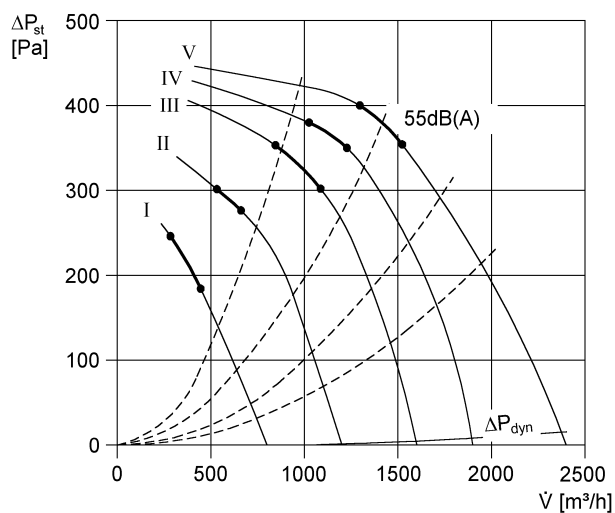

ESR 35/1

Kratka informacija

Zvučno izolirana ventilacijska kutija, DN 350, jednofazna struja

Broj artikla

0080.0286

Tehnički podaci

Volumen zraka	2.400 m ³ /h
Brzina	1.150 1/min
S mogućnošću upravljanja brzinom	–
Nominalna snaga	900 W
I _{Nomin.}	2,7 A
I _{Maks.}	4,5 A
Vrsta zaštite	IP X4
Toplinska klasa	F
Težina	43,1
Nominalna dužina	350 mm
Temperatura struje zraka kod nazivne struje	50 °C
Temperatura struje zraka kod I _{Maks.}	50 °C
Jedinica za pakiranje	1 kom
Asortiman	C
GTIN (EAN)	4012799802860

Razina jačine zvuka u opsegu buke

	63 Hz	125 Hz	250 Hz	500 Hz	1 kHz	2 kHz	4 kHz	8 kHz	Ukupno
L_{WA2, S5} (dB(A))	–	53	51	42	36	34	32	27	55
L_{WA5, S5} (dB(A))	–	63	62	52	63	62	61	54	69
L_{WA6, S5} (dB(A))	–	67	72	76	80	76	76	70	84

L_{WA2} = razina jačine zvuka kućišta u dB

L_{WA5} = razina jačine zvuka slobodnog usisa u dB

L_{WA6} = razina jačine zvuka slobodnog odsisa u dB

ESR 35/1

Krivulja

Crtež s veličinama [mm]