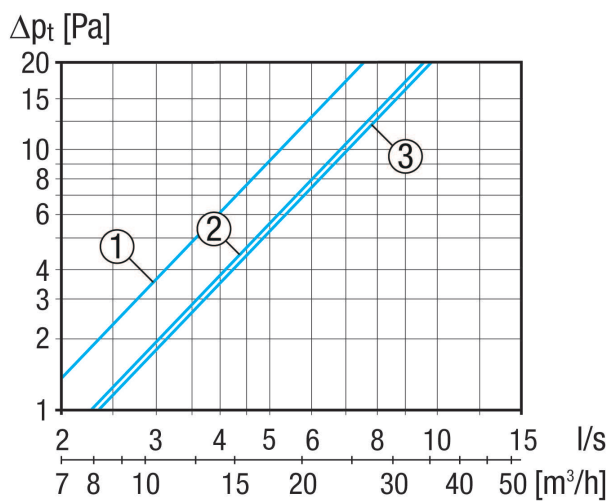

F 32-IB

Kratka informacija

Unutarnji dio prozorskog ventila F 32-IB, boja: smeđa, slično RAL 8017

Broj artikla 0059.0293

Tehnički podaci

Smjer zraka	Uisni zrak
Maks. volumen zraka	16 m ³ /h / 22 m ³ /h / 25 m ³ /h / pri 4 Pa / pri 8 Pa / pri 10 Pa
Mjesto ugradnje	gornji okvir maske prozora
Materijal	Plastika ABC
Boja	smeđa, slična RAL 8017
Težina	0,04 kg
Težina s pakovanjem	0,05 kg
Širina	368 mm
Visina	16 mm
Dubina	17 mm
Širina s pakovanjem	370 mm
Visina s pakovanjem	32 mm
Dubina s pakovanjem	18 mm
Jedinica za pakiranje	1 kom
Asortiman	B
GTIN (EAN)	4012799592938

F 32-IB

Krivulja

- ① F 32 otvori: 20 x Ø 12 mm
- ② F 32 sa zračnim kanalom, F 33-W glodanje proreza: 338 x 15 mm
- ③ F 32 glodanje proreza: 3 x (100 x 12mm)

Crtež s veličinama [mm]