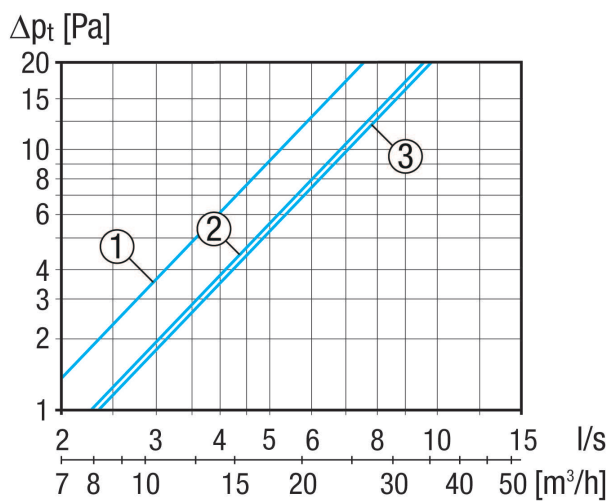

F 32-IW

Kratka informacija

Unutarnji dio prozorskog ventila F 32-IW. Boja: bijela, slična RAL 9010

Broj artikla 0059.0292

Tehnički podaci

Smjer zraka	Uisni zrak
Maks. volumen zraka	16 m ³ /h / 22 m ³ /h / 25 m ³ /h / pri 4 Pa / pri 8 Pa / pri 10 Pa
Mjesto ugradnje	gornji okvir maske prozora
Materijal	Plastika ABC
Boja	bijela, slična RAL 9010
Težina	0,04 kg
Težina s pakovanjem	0,05 kg
Širina	368 mm
Visina	16 mm
Dubina	17 mm
Širina s pakovanjem	370 mm
Visina s pakovanjem	32 mm
Dubina s pakovanjem	18 mm
Jedinica za pakiranje	1 kom
Asortiman	B
GTIN (EAN)	4012799592921

F 32-IW

Krivulja

- ① F 32 otvori: 20 x Ø 12 mm
- ② F 32 sa zračnim kanalom, F 33-W glodanje proreza: 338 x 15 mm
- ③ F 32 glodanje proreza: 3 x (100 x 12mm)

Crtež s veličinama [mm]