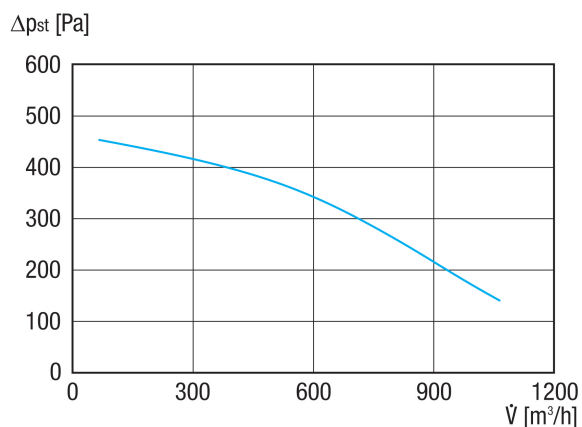

GRK R 20/2 D Ex

Oznaka EX u skladu s normom	Ex db IIB+H2 T4 Gb X / Ex h IIB+H2 T4 Gb X
Temperatura okoline Ta	-20 °C ≤ Ta ≤ +40 °C
Način rada	S1
PTC DIN 44082	M 100
Klasa temperature	T4
Jedinica za pakiranje	1 kom
Asortiman	G
GTIN (EAN)	4012799734413

Razina jačine zvuka u opsegu buke

	63 Hz	125 Hz	250 Hz	500 Hz	1 kHz	2 kHz	4 kHz	8 kHz	Ukupno
L_{WA5, S5} (dB(A))	51,1	63,2	68,7	75,1	74,3	70,5	62,3	52,2	79

L_{WA5} = razina jačine zvuka slobodnog usisa u dB

Krivulja