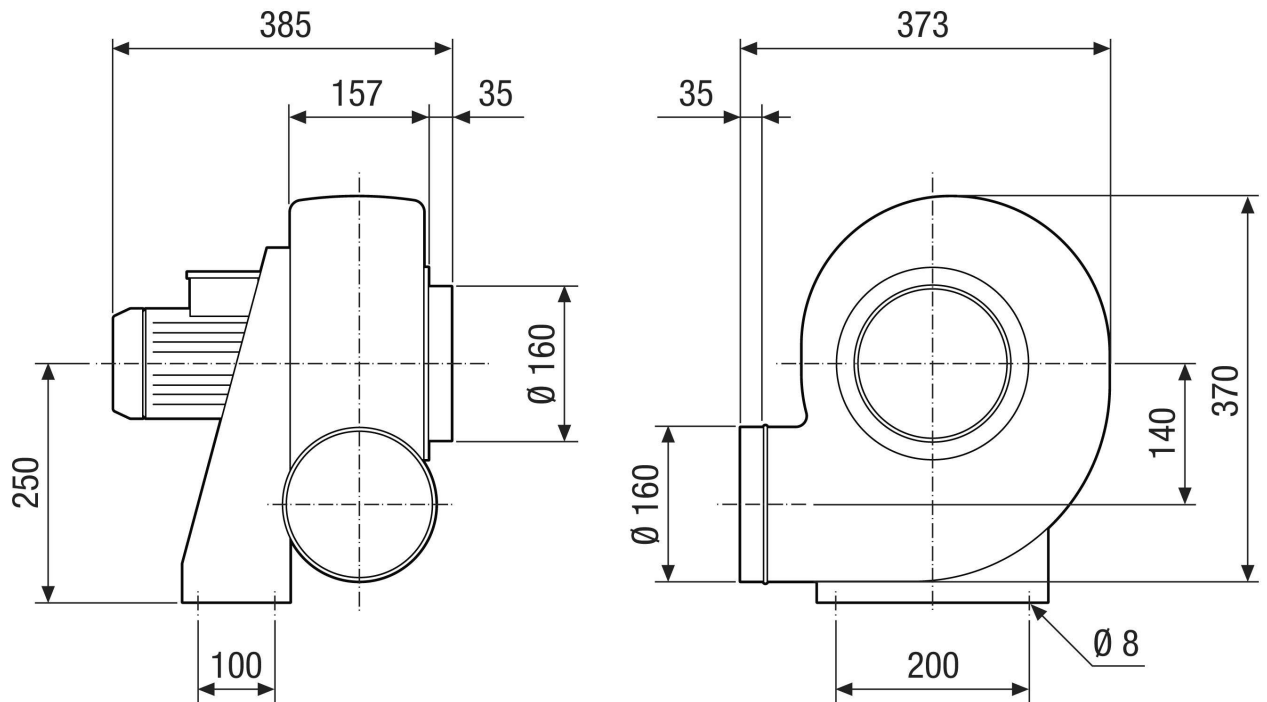

Broj artikla

0073.0441

Tehnički podaci

| | |
|--------------------------------------|-------------------------|
| Volumen zraka | 1.100 m ³ /h |
| Brzina | 2.880 1/min |
| Tip propelera | radijalni |
| S mogućnošću upravljanja brzinom | ✓ |
| Mogućnost obrnutog načina rada | – |
| Vrsta napona | Trofazna struja |
| Nazivni napon | 400 V |
| Frekvencija struje | 50 Hz |
| Nominalna snaga | 180 W |
| I _{Nomin.} | 0,5 A |
| Vrsta zaštite | IP 55 |
| Toplinska klasa | F |
| Moguća promjena pola | – |
| Mjesto ugradnje | Cijevni priključak |
| Položaj za ugradnju | horizontalno |
| Materijal kućišta | Plastika, polietilen |
| Materijal propelera | Plastika, polipropilen |
| Boja | crna |
| Težina | 17 kg |
| Težina s pakovanjem | 40 kg |
| Promjer priključka | 160 mm |
| Ugradna veličina | 200 |
| Širina | 408 mm |
| Visina | 400 mm |
| Dubina | 373 mm |
| Širina s pakovanjem | 1.200 mm |
| Visina s pakovanjem | 800 mm |
| Dubina s pakovanjem | 550 mm |
| Oznaka EX u skladu s Direktivom ATEX | Ex II 3 G |

L_{WA5} = razina jačine zvuka slobodnog usisa u dB

Krivulja

GRK R 20/2 D Ex

Crtež s veličinama [mm]

GRK R 20/2 D Ex

Crtež s veličinama Poravnanje kućišta [mm]

| | | | | | | |
|---|--|--|--|---|--|--|
| ① |  |  |  |  |  |  |
| | 0° | 45° | 90° | 135° | 270° | 315° |
| ② |  |  |  |  |  |  |