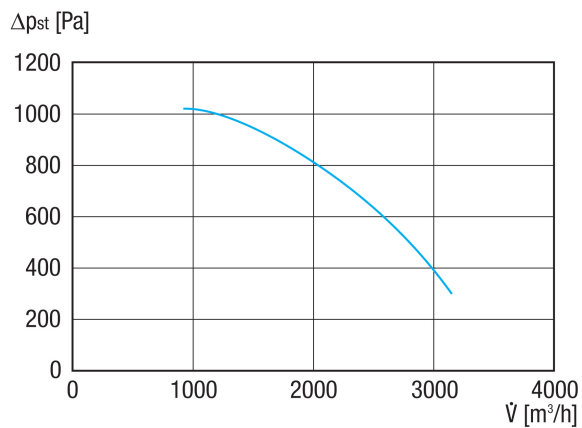

GRK R 28/2 D Ex

Oznaka EX u skladu s normom	Ex db IIB+H2 T4 Gb X / Ex h IIB+H2 T4 Gb X
Temperatura okoline Ta	-20 °C ≤ Ta ≤ +40 °C
Način rada	S1
PTC DIN 44082	M 100
Klasa temperature	T4
Jedinica za pakiranje	1 kom
Asortiman	G
GTIN (EAN)	4012799734444

Razina jačine zvuka u opsegu buke

	63 Hz	125 Hz	250 Hz	500 Hz	1 kHz	2 kHz	4 kHz	8 kHz	Ukupno
L_{WA5, S5} (dB(A))	61,8	73,9	79,4	85,8	85	81,2	73	62,9	90

L_{WA5} = razina jačine zvuka slobodnog usisa u dB

Krivulja