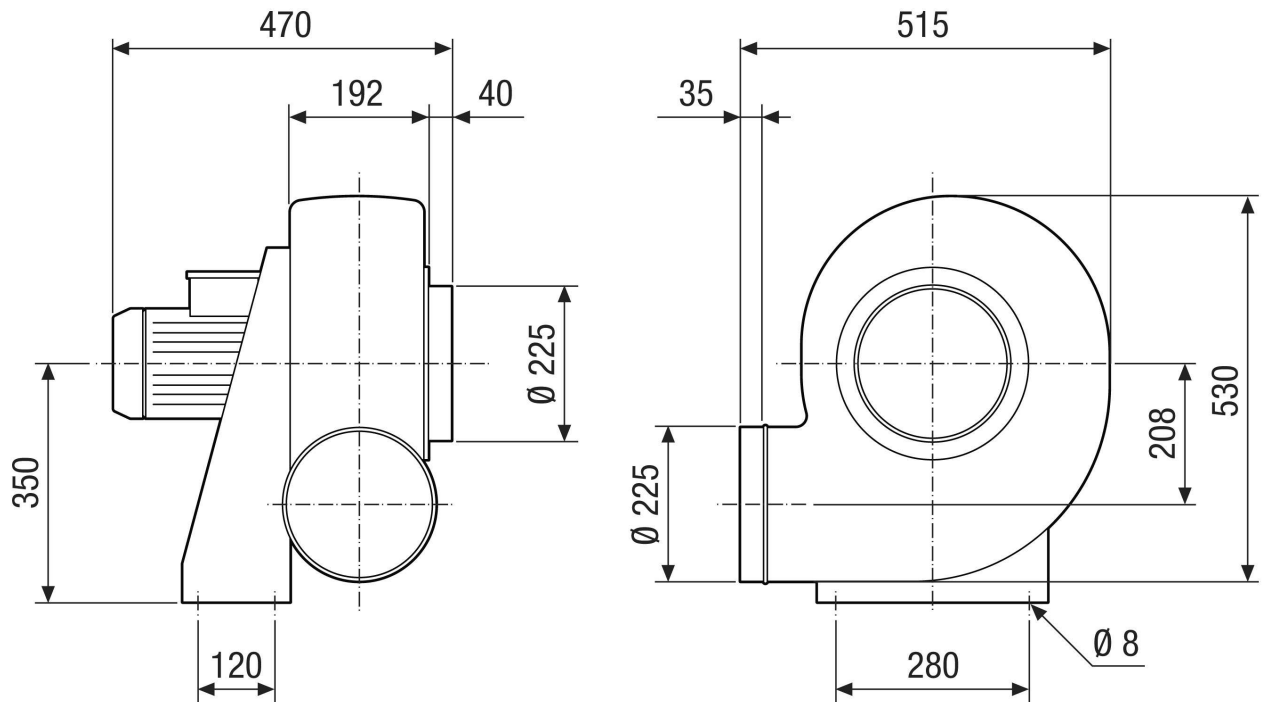

Okruženje s opasnošću od eksplozije (zona 2), Odsisavanje na radnom mjestu, Laboratorijski odvod, Digestorij

Broj artikla

0073.0444

Tehnički podaci

Volumen zraka	3.150 m ³ /h
Brzina	2.880 1/min
Tip propelera	radijalni
S mogućnošću upravljanja brzinom	✓
Mogućnost obrnutog načina rada	–
Vrsta napona	Trofazna struja
Nazivni napon	400 V
Frekvencija struje	50 Hz
Nominalna snaga	750 W
I _{Nomin.}	1,8 A
Vrsta zaštite	IP 55
Toplinska klasa	F
Moguća promjena pola	–
Mjesto ugradnje	Cijevni priključak
Položaj za ugradnju	horizontalno
Materijal kućišta	Plastika, polietilen
Materijal propelera	Plastika, polipropilen
Boja	crna
Težina	33 kg
Težina s pakovanjem	56 kg
Promjer priključka	225 mm
Ugradna veličina	280
Širina	475 mm
Visina	560 mm
Dubina	515 mm
Širina s pakovanjem	1.200 mm
Visina s pakovanjem	800 mm
Dubina s pakovanjem	710 mm
Oznaka EX u skladu s Direktivom ATEX	Ex II 3 G

Krivulja

GRK R 28/2 D Ex

Crtež s veličinama [mm]

GRK R 28/2 D Ex

Crtež s veličinama Poravnanje kućišta [mm]

①						
	0°	45°	90°	135°	270°	315°
②						

① RD model na desnoj strani

② LG model na lijevoj strani