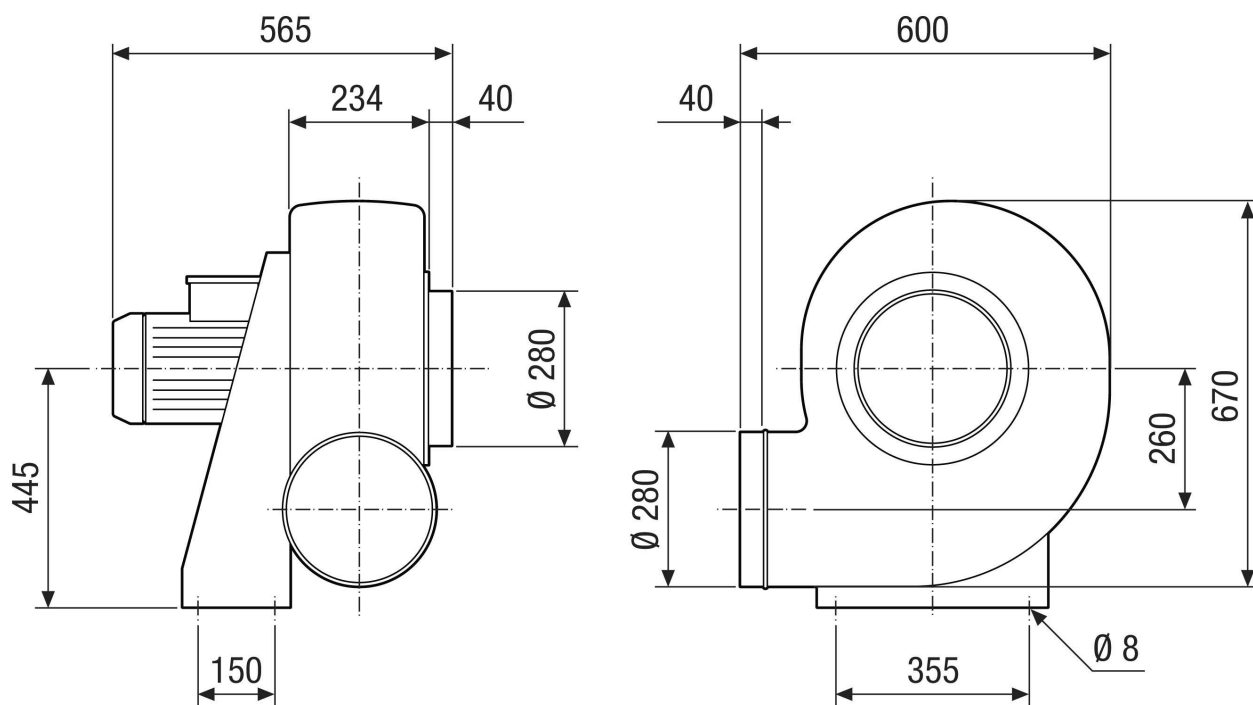

GRK R 35/4 D Ex

Kratka informacija

Plastični radialni ventilator s okruglim ispustom, 4-polni, veličina 350, priključni promjer 280 mm, trofazni, sa zaštitom od eksplozije, medij: plin

Primjeri primjene

Okruženje s opasnošću od eksplozije (zona 2), Odsisavanje na radnom mjestu, Laboratorijski odvod, Digestorij

Broj artikla

0073.0450

Tehnički podaci

Volumen zraka	3.400 m ³ /h
Brzina	1.440 1/min
Tip propelera	radijalni
S mogućnošću upravljanja brzinom	✓
Mogućnost obrnutog načina rada	–
Vrsta napona	Trofazna struja
Nazivni napon	400 V
Frekvencija struje	50 Hz
Nominalna snaga	370 W
I _{Nomin.}	1,1 A
Vrsta zaštite	IP 55
Toplinska klasa	F
Moguća promjena pola	–
Mjesto ugradnje	Cijevni priključak
Položaj za ugradnju	horizontalno
Materijal kućišta	Plastika, polietilen
Materijal propelera	Plastika, polipropilen
Boja	crna
Težina	51 kg
Težina s pakovanjem	74 kg
Promjer priključka	280 mm
Ugradna veličina	350
Širina	567 mm
Visina	715 mm
Dubina	597 mm
Širina s pakovanjem	1.200 mm
Visina s pakovanjem	800 mm
Dubina s pakovanjem	870 mm
Oznaka EX u skladu s Direktivom ATEX	Ex II 3 G

Krivulja

GRK R 35/4 D Ex

Crtež s veličinama [mm]

GRK R 35/4 D Ex

Crtež s veličinama Poravnanje kućišta [mm]

①						
	0°	45°	90°	135°	270°	315°
②						

① RD model na desnoj strani

② LG model na lijevoj strani