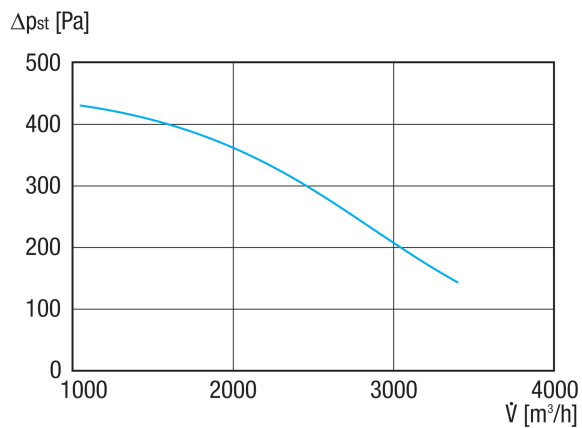

GRK R 35/4 D Ex

Oznaka EX u skladu s normom	Ex db IIB+H2 T4 Gb X / Ex h IIB+H2 T4 Gb X
Temperatura okoline Ta	-20 °C ≤ Ta ≤ +40 °C
Način rada	S1
PTC DIN 44082	M 100
Klasa temperature	T4
Jedinica za pakiranje	1 kom
Asortiman	G
GTIN (EAN)	4012799734505

Razina jačine zvuka u opsegu buke

	63 Hz	125 Hz	250 Hz	500 Hz	1 kHz	2 kHz	4 kHz	8 kHz	Ukupno
L_{WA5, S5} (dB(A))	51	63,1	71,6	72	74,2	70,4	62,2	52,1	79

L_{WA5} = razina jačine zvuka slobodnog usisa u dB

Krivulja