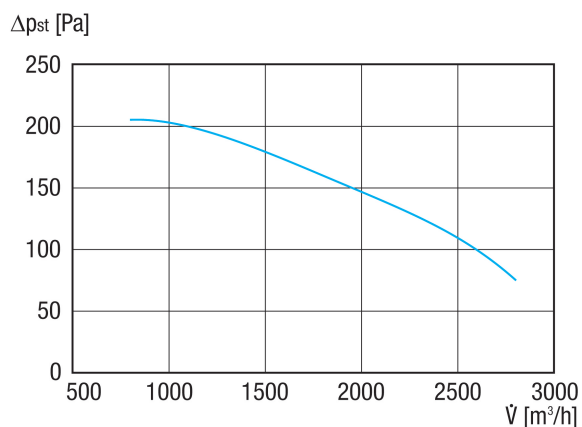

GRK R 40/6 D Ex

Oznaka EX u skladu s normom	Ex db IIB+H2 T4 Gb X / Ex h IIB+H2 T4 Gb X
Temperatura okoline Ta	-20 °C ≤ Ta ≤ +40 °C
Način rada	S1
PTC DIN 44082	M 100
Klasa temperature	T4
Jedinica za pakiranje	1 kom
Asortiman	G
GTIN (EAN)	4012799734536

Razina jačine zvuka u opsegu buke

	63 Hz	125 Hz	250 Hz	500 Hz	1 kHz	2 kHz	4 kHz	8 kHz	Ukupno
L_{WA5, S5} (dB(A))	45,9	61	63,5	66,9	69,1	65,3	57,1	47	73

L_{WA5} = razina jačine zvuka slobodnog usisa u dB

Krivulja