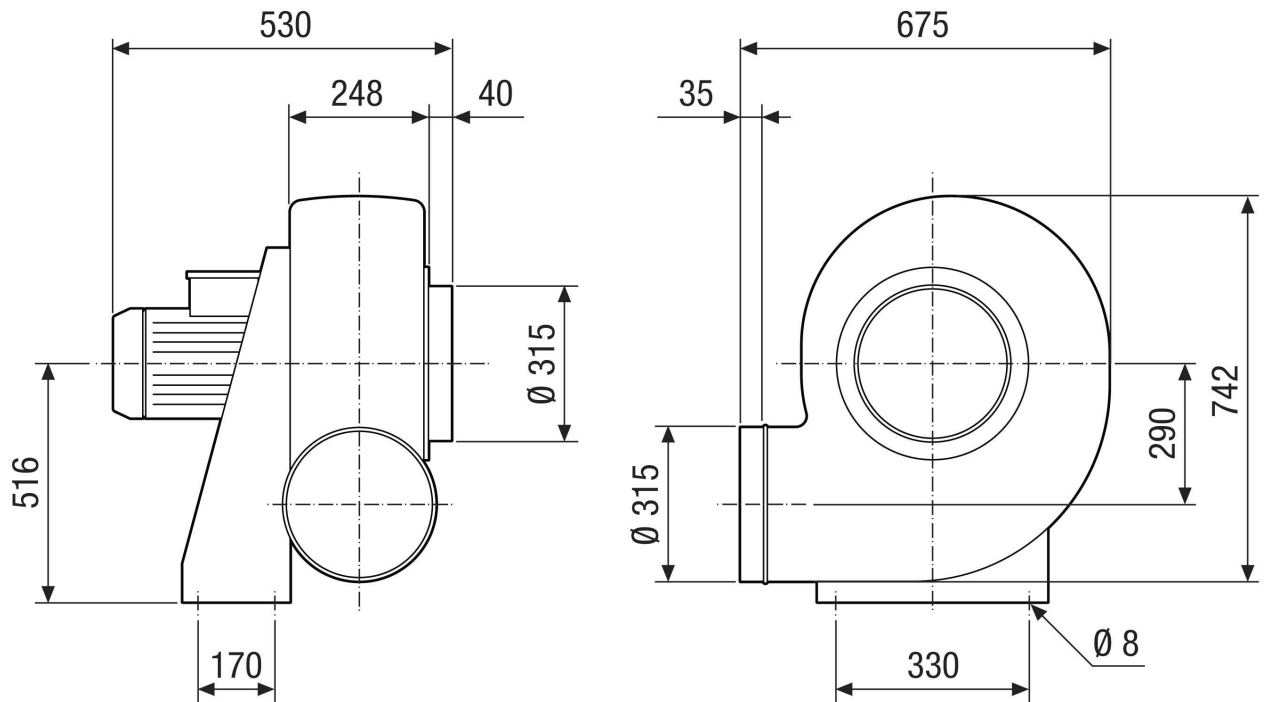

Okruženje s opasnošću od eksplozije (zona 2), Odsisavanje na radnom mjestu, Laboratorijski odvod, Digestorij

Broj artikla

0073.0453

Tehnički podaci

Volumen zraka	2.800 m ³ /h
Brzina	960 1/min
Tip propelera	radijalni
S mogućnošću upravljanja brzinom	✓
Mogućnost obrnutog načina rada	–
Vrsta napona	Trofazna struja
Nazivni napon	400 V
Frekvencija struje	50 Hz
Nominalna snaga	250 W
I _{Nomin.}	1 A
Vrsta zaštite	IP 55
Toplinska klasa	F
Moguća promjena pola	–
Mjesto ugradnje	Cijevni priključak
Položaj za ugradnju	horizontalno
Materijal kućišta	Plastika, polietilen
Materijal propelera	Plastika, polipropilen
Boja	crna
Težina	47 kg
Težina s pakovanjem	70 kg
Promjer priključka	315 mm
Ugradna veličina	400
Širina	532 mm
Visina	790 mm
Dubina	675 mm
Širina s pakovanjem	1.200 mm
Visina s pakovanjem	940 mm
Dubina s pakovanjem	800 mm
Oznaka EX u skladu s Direktivom ATEX	Ex II 3 G

Krivulja

GRK R 40/6 D Ex

Crtež s veličinama [mm]

GRK R 40/6 D Ex

Crtež s veličinama Poravnanje kućišta [mm]

①						
	0°	45°	90°	135°	270°	315°
②						

① RD model na desnoj strani

② LG model na lijevoj strani