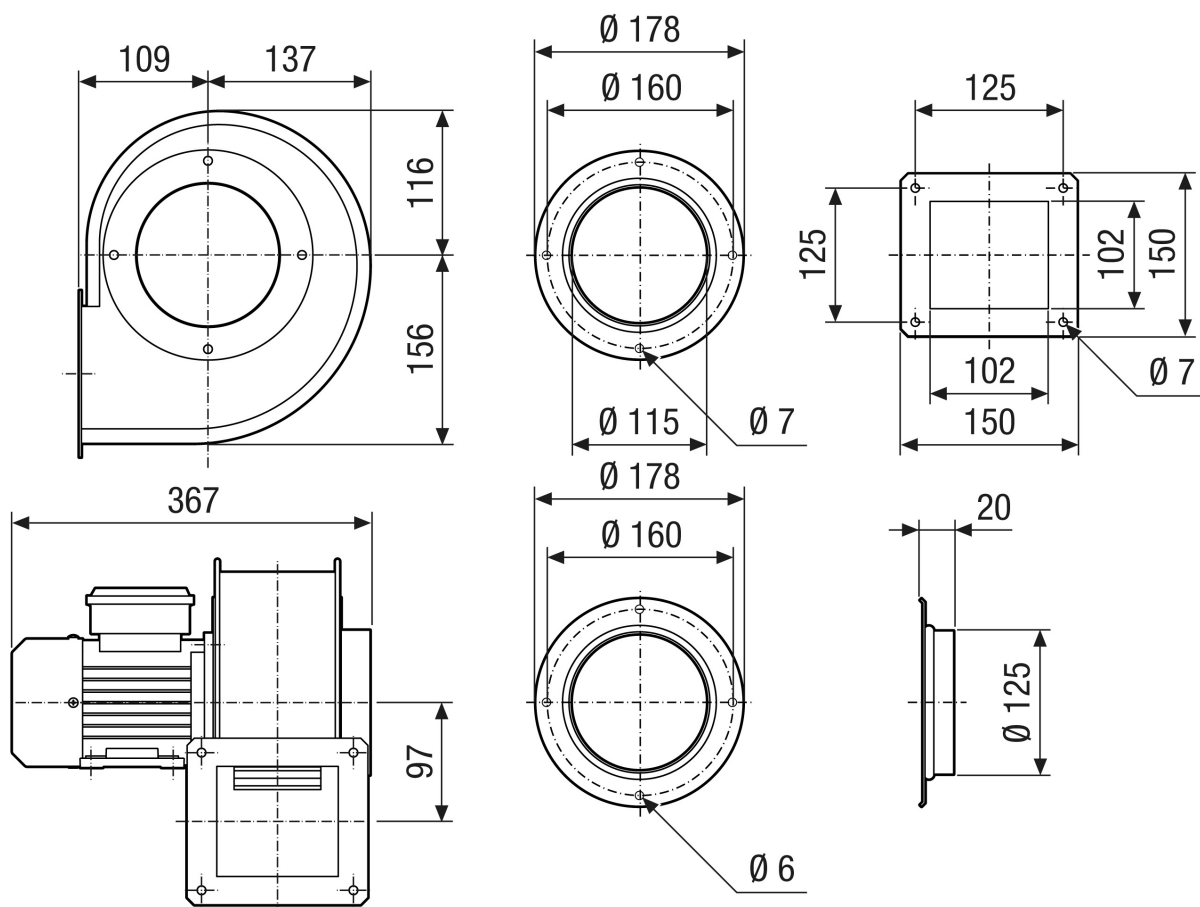

industrijske primjene zaštićene od eksplozije

Broj artikla

0073.0392

Tehnički podaci

| | |
|--------------------------------------|--|
| Volumen zraka | 900 m ³ /h |
| Brzina | 2.880 1/min |
| Tip propelera | radijalni |
| S mogućnošću upravljanja brzinom | ✓ |
| Mogućnost obrnutog načina rada | – |
| Vrsta napona | Trofazna struja |
| Nazivni napon | 400 V |
| Frekvencija struje | 50 Hz |
| Nominalna snaga | 250 W |
| I _{Nomin.} | 0,62 A |
| Vrsta zaštite | IP 55 |
| Toplinska klasa | F |
| Moguća promjena pola | – |
| Mjesto ugradnje | Cijevni priključak |
| Položaj za ugradnju | horizontalno |
| Materijal kućišta | Plemeniti čelik (AISI 304) |
| Boja | srebrna |
| Težina | 7 kg |
| Težina s pakovanjem | 10,6 kg |
| Širina | 300 mm |
| Visina | 272 mm |
| Dubina | 246 mm |
| Širina s pakovanjem | 400 mm |
| Visina s pakovanjem | 335 mm |
| Dubina s pakovanjem | 290 mm |
| Oznaka EX u skladu s Direktivom ATEX | Ex II 2 G |
| Oznaka EX u skladu s normom | Ex db IIB+H2 T4 Gb X / Ex h IIB+H2 T4 Gb X |
| Temperatura okoline Ta | -20 °C ≤ Ta ≤ +60 °C |
| Način rada | S1 |

L_{WA5} = razina jačine zvuka slobodnog usisa u dB

Krivulja

GRM ES 12/2 Ex

Crtež s veličinama [mm]

GRM ES 12/2 Ex

Crtež s veličinama Poravnanje kućišta [mm]

| | | | | | | |
|---|--|--|--|---|--|--|
| ① |  |  |  |  |  |  |
| | 0° | 45° | 90° | 135° | 270° | 315° |
| ② |  |  |  |  |  |  |

① RD model na desnoj strani

② LG model na lijevoj strani

Ova ugradna veličina ne može se naručivati u modelima za 45°, 135°, 315°

Standardno namještanje je uvijek LG 270°