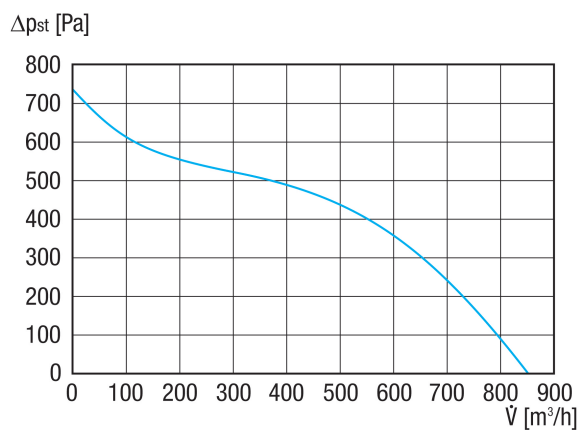

GRM ES 12/2 Ex

PTC DIN 44082	M 100
Klasa temperature	T4
Jedinica za pakiranje	1 kom
Asortiman	G
GTIN (EAN)	4012799733928

Razina jačine zvuka u opsegu buke

	63 Hz	125 Hz	250 Hz	500 Hz	1 kHz	2 kHz	4 kHz	8 kHz	Ukupno
L_{WA5, S5} (dB(A))	44	54	68	73	69	74	69	65	78

L_{WA5} = razina jačine zvuka slobodnog usisa u dB

Krivulja