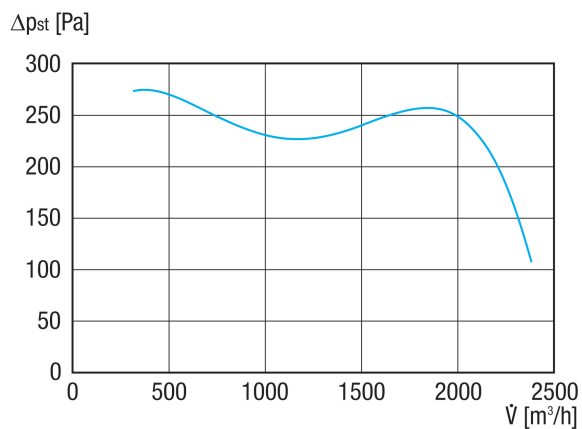

GRM HD 28/6 Ex

Temperatura okoline Ta	-20 °C ≤ Ta ≤ +60 °C
Način rada	S1
PTC DIN 44082	M 100
Klasa temperature	T4
Jedinica za pakiranje	1 kom
Asortiman	G
GTIN (EAN)	4012799734055

Razina jačine zvuka u opsegu buke

	63 Hz	125 Hz	250 Hz	500 Hz	1 kHz	2 kHz	4 kHz	8 kHz	Ukupno
L_{WA5, S5} (dB(A))	47	59	65	71	70	66	58	48	75

L_{WA5} = razina jačine zvuka slobodnog usisa u dB

Krivulja