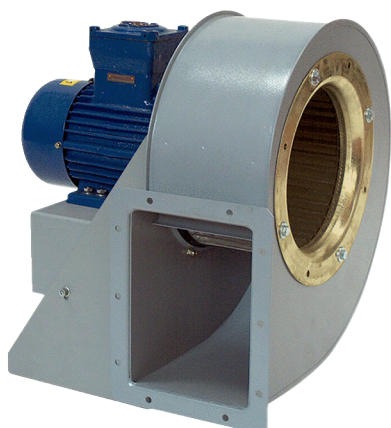

## GRM HD 28/6 Ex

## Kratka informacija

Radijalno puhalo od metala za porimjene s visokim pritiskom, ugradna veličina 280, trofazna struja, za primjenu u područjima izloženima opasnosti od eksplozije, medij: plin

## Tehnički podaci

Volumen zraka	3.000 m <sup>3</sup> /h
Brzina	970 1/min
Tip propelera	radijalni
S mogućnošću upravljanja brzinom	✓
Mogućnost obrnutog načina rada	–
Vrsta napona	Trofazna struja
Nazivni napon	400 V
Frekvencija struje	50 Hz
Nominalna snaga	750 W
I <sub>Nomin.</sub>	2,7 A
Vrsta zaštite	IP 55
Toplinska klasa	F
Moguća promjena pola	–
Mjesto ugradnje	Cijevni priključak
Položaj za ugradnju	horizontalno
Materijal	Čelični lim, pocinčani
Materijal kućišta	Čelik, obložen
Boja	siva
Težina	40 kg
Težina s pakovanjem	43 kg
Ugradna veličina	280
Širina	484 mm
Visina	581 mm
Dubina	520 mm
Širina s pakovanjem	600 mm
Visina s pakovanjem	750 mm
Dubina s pakovanjem	700 mm
Oznaka EX u skladu s Direktivom ATEX	Ex II 2 G
Oznaka EX u skladu s normom	Ex db IIB+H2 T4 Gb X / Ex h IIB+H2 T4 Gb X