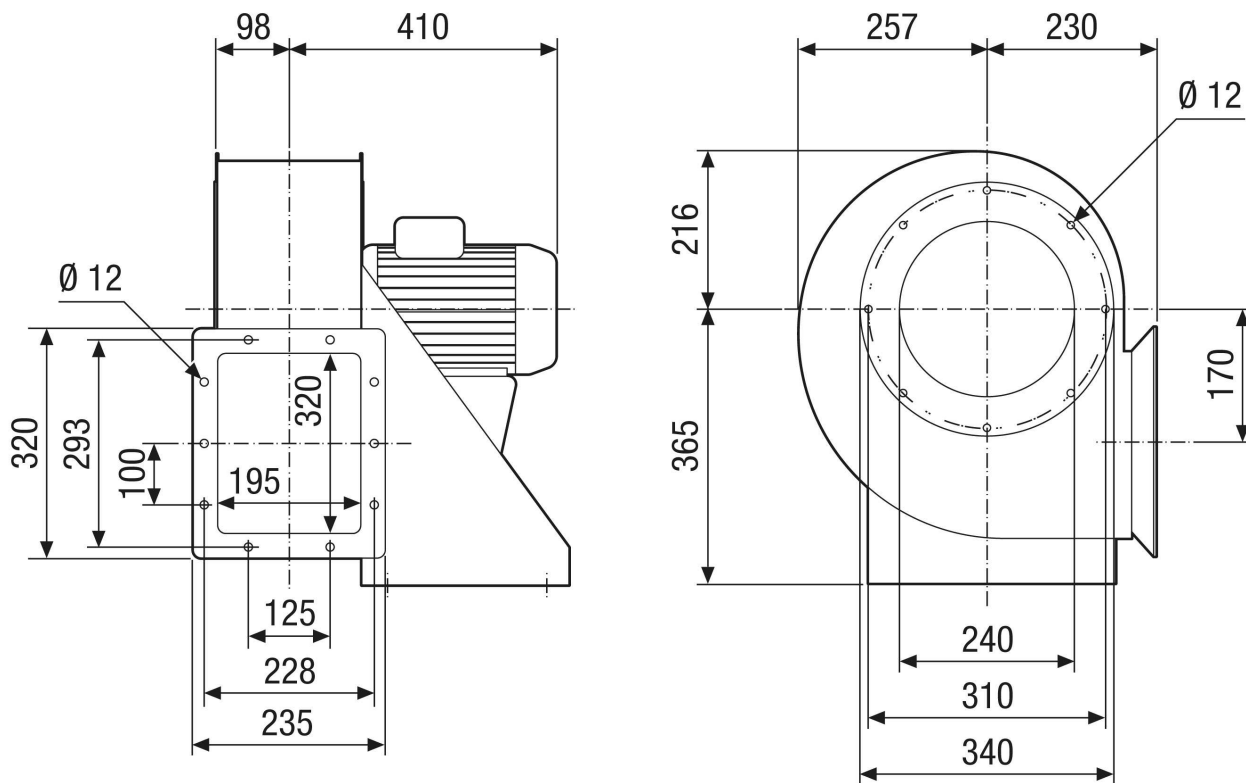

## Tehnički podaci

Volumen zraka	3.000 m <sup>3</sup> /h
Brzina	970 1/min
Tip propelera	radijalni
S mogućnošću upravljanja brzinom	✓
Mogućnost obrnutog načina rada	–
Vrsta napona	Trofazna struja
Nazivni napon	400 V
Frekvencija struje	50 Hz
Nominalna snaga	750 W
I <sub>Nomin.</sub>	2,7 A
Vrsta zaštite	IP 55
Toplinska klasa	F
Moguća promjena pola	–
Mjesto ugradnje	Cijevni priključak
Položaj za ugradnju	horizontalno
Materijal	Čelični lim, pocinčani
Materijal kućišta	Čelik, obložen
Boja	siva
Težina	40 kg
Težina s pakovanjem	43 kg
Ugradna veličina	280
Širina	484 mm
Visina	581 mm
Dubina	520 mm
Širina s pakovanjem	600 mm
Visina s pakovanjem	750 mm
Dubina s pakovanjem	700 mm
Oznaka EX u skladu s Direktivom ATEX	Ex II 2 G
Oznaka EX u skladu s normom	Ex db IIB+H2 T4 Gb X / Ex h IIB+H2 T4 Gb X

# GRM HD 28/6 Ex

Crtež s veličinama [mm]

# GRM HD 28/6 Ex

Crtež s veličinama Poravnanje kućišta [mm]

①						
	0°	45°	90°	135°	270°	315°
②						

① RD model na desnoj strani

② LG model na lijevoj strani

Varijante GRK 12/2 E i GRK 12/4 D nisu dostupne u modelu na desnoj strani RD!