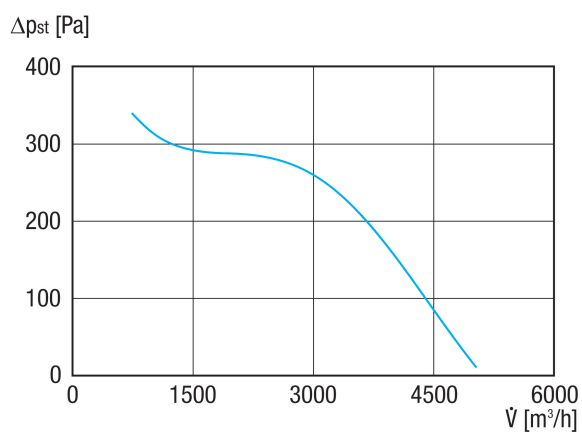

GRM HD 35/6 Ex

Temperatura okoline Ta	-20 °C ≤ Ta ≤ +60 °C
Način rada	S1
PTC DIN 44082	M 100
Klasa temperature	T4
Jedinica za pakiranje	1 kom
Asortiman	G
GTIN (EAN)	4012799734116

Razina jačine zvuka u opsegu buke

	63 Hz	125 Hz	250 Hz	500 Hz	1 kHz	2 kHz	4 kHz	8 kHz	Ukupno
L_{WA5, S5} (dB(A))	56	68	74	80	79	75	67	57	84

L_{WA5} = razina jačine zvuka slobodnog usisa u dB

Krivulja