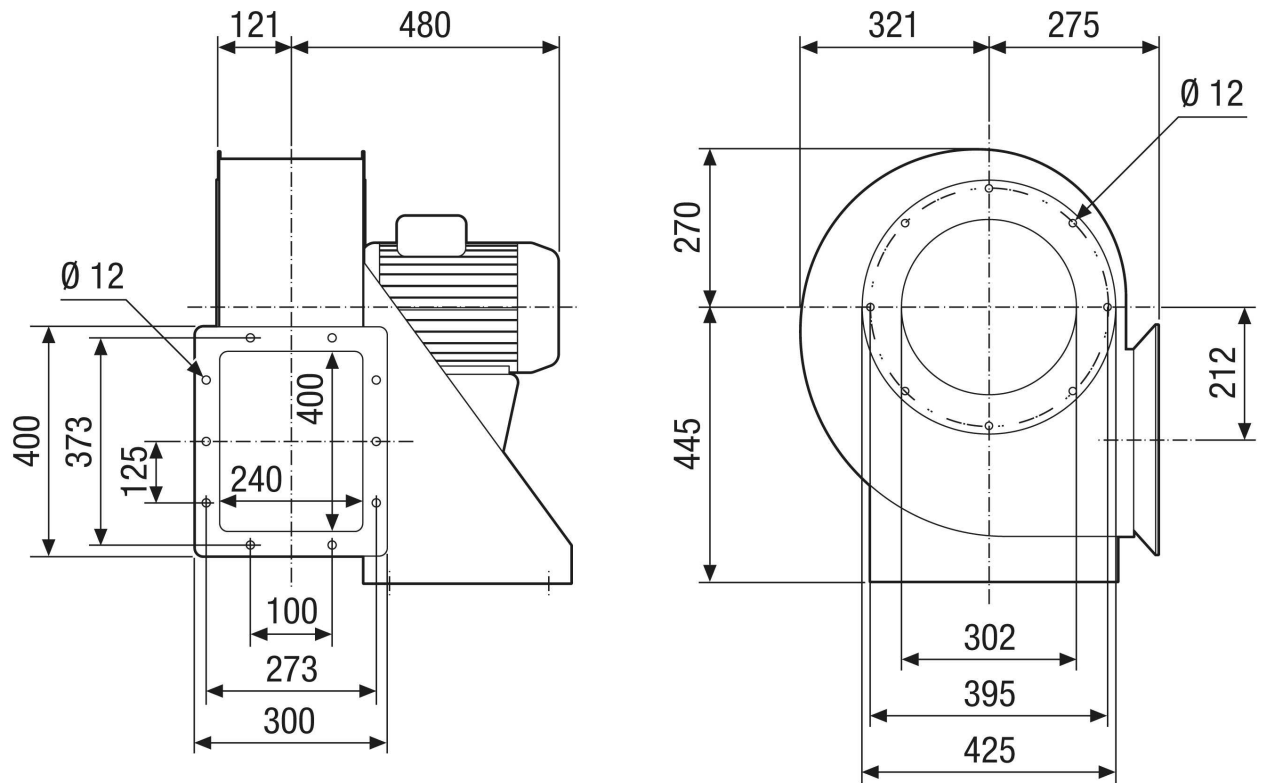

## Tehnički podaci

Volumen zraka	5.150 m <sup>3</sup> /h
Brzina	970 1/min
Tip propelera	radijalni
S mogućnošću upravljanja brzinom	✓
Mogućnost obrnutog načina rada	–
Vrsta napona	Trofazna struja
Nazivni napon	400 V
Frekvencija struje	50 Hz
Nominalna snaga	1.500 W
I <sub>Nomin.</sub>	3,8 A
Vrsta zaštite	IP 55
Toplinska klasa	F
Moguća promjena pola	–
Mjesto ugradnje	Cijevni priključak
Položaj za ugradnju	horizontalno
Materijal	Čelični lim, pocinčani
Materijal kućišta	Čelik, obložen
Boja	siva
Težina	73 kg
Težina s pakovanjem	76 kg
Ugradna veličina	350
Širina	593 mm
Visina	715 mm
Dubina	613 mm
Širina s pakovanjem	600 mm
Visina s pakovanjem	750 mm
Dubina s pakovanjem	700 mm
Oznaka EX u skladu s Direktivom ATEX	Ex II 2 G
Oznaka EX u skladu s normom	Ex db IIB+H2 T4 Gb X / Ex h IIB+H2 T4 Gb X

# GRM HD 35/6 Ex

Crtež s veličinama [mm]