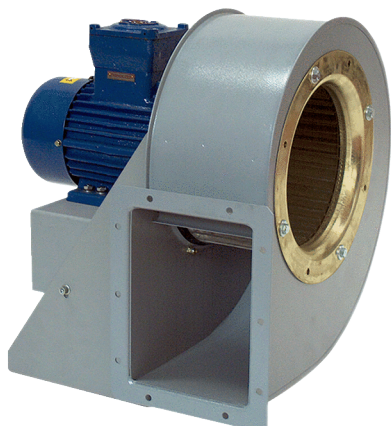

GRM HD 35/8 Ex

Kratka informacija

Radijalno puhalo od metala za primjene s visokim pritiskom, 8-polni, ugradna veličina 350, trofazna struja, za primjenu u područjima izloženima opasnosti od eksplozije, medij: plin

Primjeri primjene

industrijske primjene zaštićene od eksplozije

Broj artikla

0073.0412

Tehnički podaci

Volumen zraka	3.680 m ³ /h
Brzina	720 1/min
Tip propelera	radijalni
S mogućnošću upravljanja brzinom	✓
Mogućnost obrnutog načina rada	–
Vrsta napona	Trofazna struja
Nazivni napon	400 V
Frekvencija struje	50 Hz
Nominalna snaga	750 W
I _{Nomin.}	2,6 A
Vrsta zaštite	IP 55
Toplinska klasa	F
Moguća promjena pola	–
Mjesto ugradnje	Cijevni priključak
Položaj za ugradnju	horizontalno
Materijal	Čelični lim, pocinčani
Materijal kućišta	Čelik, obložen
Boja	siva
Težina	73 kg
Težina s pakovanjem	76 kg
Ugradna veličina	350
Širina	593 mm
Visina	715 mm
Dubina	613 mm
Širina s pakovanjem	600 mm
Visina s pakovanjem	750 mm
Dubina s pakovanjem	700 mm
Oznaka EX u skladu s Direktivom ATEX	Ex II 2 G
Oznaka EX u skladu s normom	Ex db IIB+H2 T4 Gb X / Ex h IIB+H2 T4 Gb X

GRM HD 35/8 Ex

Temperatura okoline Ta	-20 °C ≤ Ta ≤ +60 °C
Način rada	S1
PTC DIN 44082	M 100
Klasa temperature	T4
Jedinica za pakiranje	1 kom
Asortiman	G
GTIN (EAN)	4012799734123

Razina jačine zvuka u opsegu buke