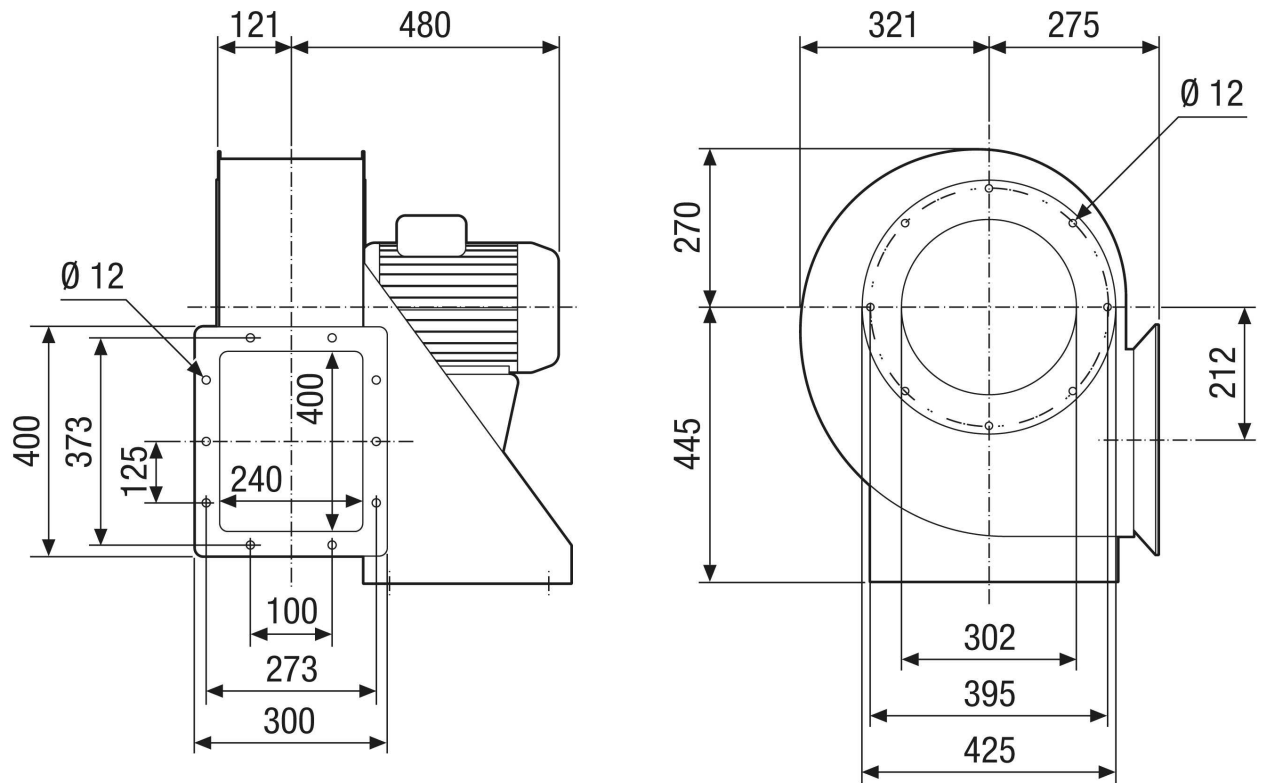

Primjeri primjene

industrijske primjene zaštićene od eksplozije

Broj artikla

0073.0412

Tehnički podaci

Volumen zraka	3.680 m ³ /h
Brzina	720 1/min
Tip propelera	radijalni
S mogućnošću upravljanja brzinom	✓
Mogućnost obrnutog načina rada	–
Vrsta napona	Trofazna struja
Nazivni napon	400 V
Frekvencija struje	50 Hz
Nominalna snaga	750 W
I _{Nomin.}	2,6 A
Vrsta zaštite	IP 55
Toplinska klasa	F
Moguća promjena pola	–
Mjesto ugradnje	Cijevni priključak
Položaj za ugradnju	horizontalno
Materijal	Čelični lim, pocinčani
Materijal kućišta	Čelik, obložen
Boja	siva
Težina	73 kg
Težina s pakovanjem	76 kg
Ugradna veličina	350
Širina	593 mm
Visina	715 mm
Dubina	613 mm
Širina s pakovanjem	600 mm
Visina s pakovanjem	750 mm
Dubina s pakovanjem	700 mm
Oznaka EX u skladu s Direktivom ATEX	Ex II 2 G
Oznaka EX u skladu s normom	Ex db IIB+H2 T4 Gb X / Ex h IIB+H2 T4 Gb X

GRM HD 35/8 Ex

Crtež s veličinama Poravnanje kućišta [mm]

①						
	0°	45°	90°	135°	270°	315°
②						

① RD model na desnoj strani

② LG model na lijevoj strani

Varijante GRK 12/2 E i GRK 12/4 D nisu dostupne u modelu na desnoj strani RD!

Standardno namještanje je uvijek LG 270°