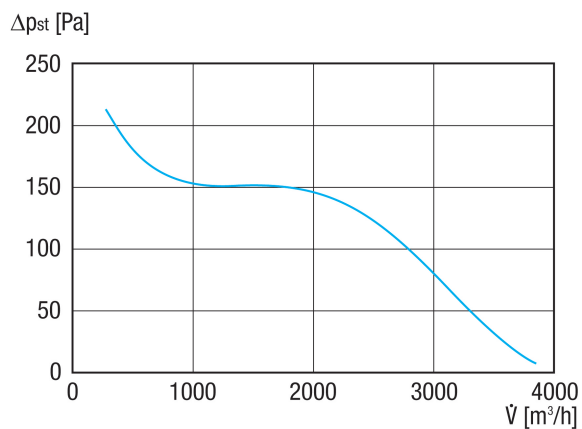

GRM HD 35/8 Ex

Temperatura okoline Ta	-20 °C ≤ Ta ≤ +60 °C
Način rada	S1
PTC DIN 44082	M 100
Klasa temperature	T4
Jedinica za pakiranje	1 kom
Asortiman	G
GTIN (EAN)	4012799734123

Razina jačine zvuka u opsegu buke

	63 Hz	125 Hz	250 Hz	500 Hz	1 kHz	2 kHz	4 kHz	8 kHz	Ukupno
L_{WA5, S5} (dB(A))	26	48	61	73	75	72	60	52	78

L_{WA5} = razina jačine zvuka slobodnog usisa u dB

Krivulja