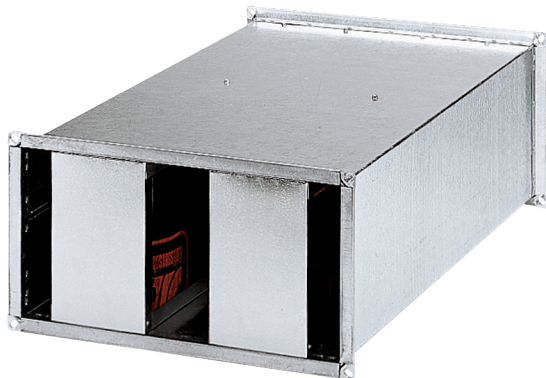

## KSP 93/28

## Kratka informacija

Kulisni prigušivač, veličina kanala 900 mm x 300 mm

Broj artikla

0092.0504

## Tehnički podaci

Min. brzina strujanja	
Maks. brzina strujanja	20 m/s
Mjesto ugradnje	Kanal
Materijal kućišta	Čelični lim, pocinčani
Težina	47,5 kg
Težina s pakovanjem	47,5 kg
Veličina kanala	900 mm x 300 mm
Širina	940 mm
Visina	340 mm
Dubina	1.250 mm
Širina s pakovanjem	940 mm
Visina s pakovanjem	340 mm
Dubina s pakovanjem	1.250 mm
Uneseni gubitak pri 63 Hz	4 dB
Uneseni gubitak pri 125 Hz	16 dB
Uneseni gubitak pri 250 Hz	28 dB
Uneseni gubitak pri 500 Hz	28 dB
Uneseni gubitak pri 1 kHz	33 dB
Uneseni gubitak pri 2 kHz	27 dB
Uneseni gubitak pri 4 kHz	17 dB
Uneseni gubitak pri 8 kHz	13 dB
Uneseni gubitak ukupno	
Uneseni gubitak napomena	
Jedinica za pakiranje	1 kom
Asortiman	D
GTIN (EAN)	4012799925040