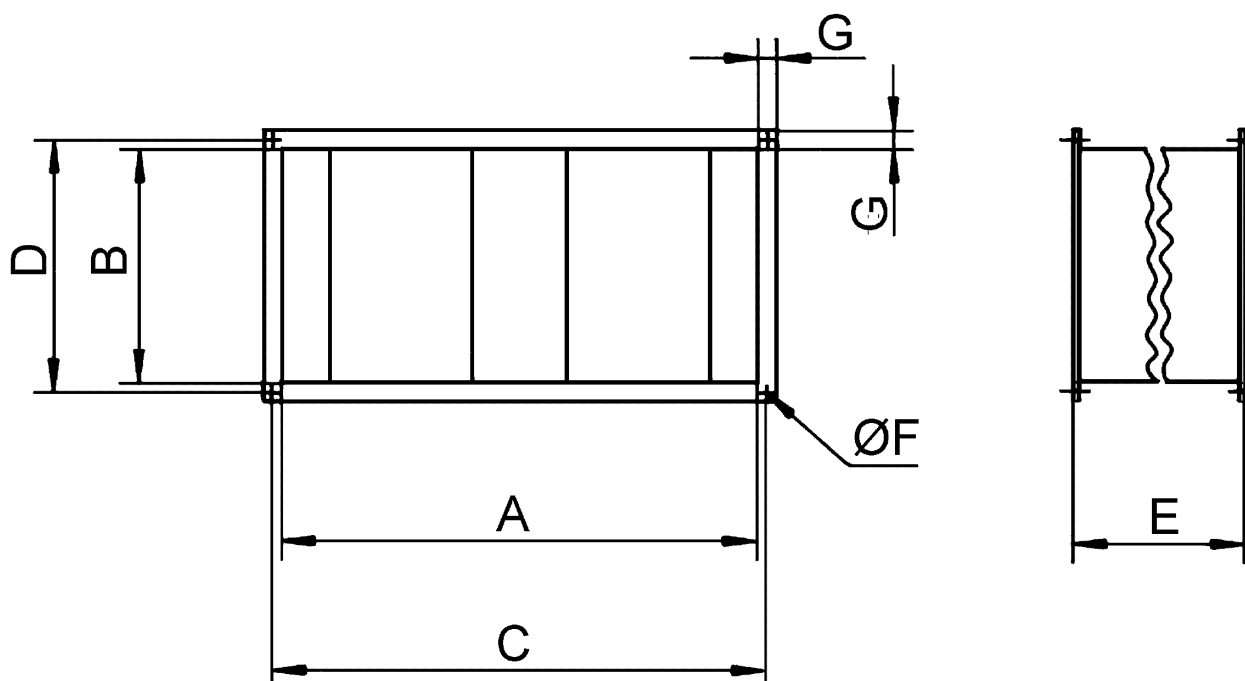

A	B	C	D	E	F	G
900	300	920	320	1.250	9	20