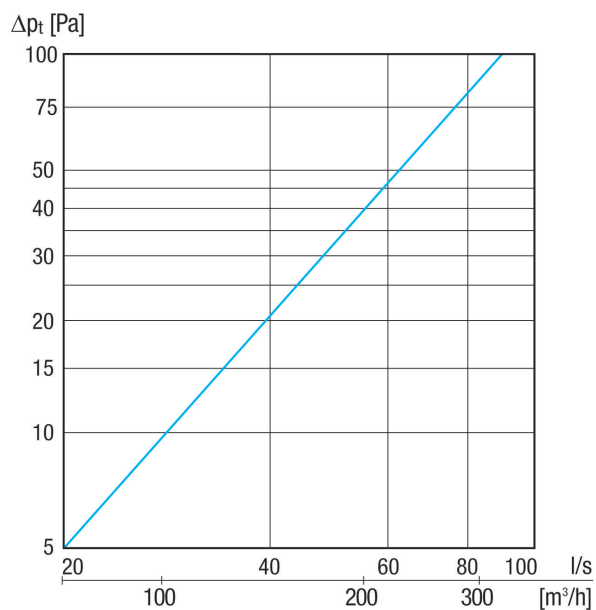

KW-AL 12/2E

Krivulja