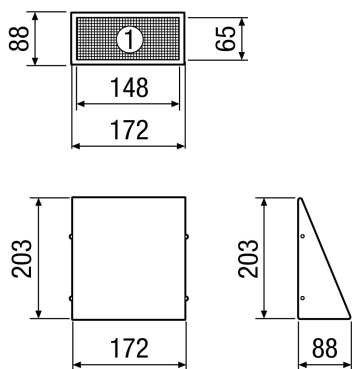

Crtež s veličinama [mm]

- ① Pogled odozdo - usisavanje vanjskog zraka
- ② Bočni prikaz postolja za istrošeni zrak
- ③ Prednji prikaz postolja za istrošeni zrak