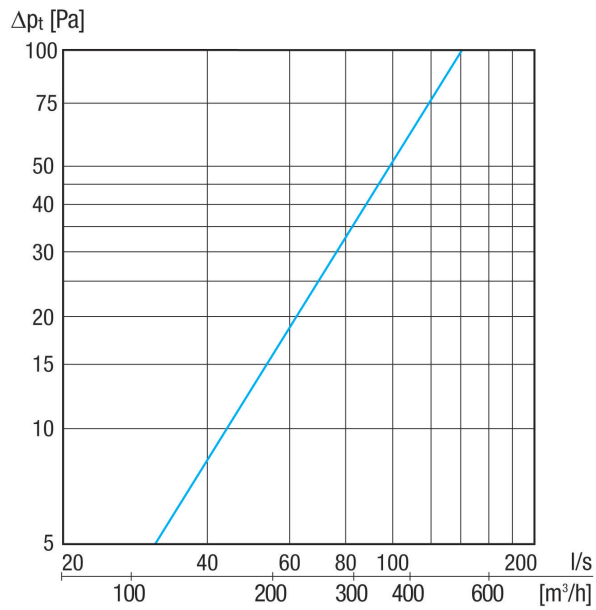

KW-AL 16E

Kratka informacija

Zidno postolje za vanjski zrak, DN 160, boja plemeniti čelik četkani

Primjeri primjene

Obiteljska kuća, Obiteljska kuća za jednu obitelj, Novogradnja, Saniranje

Broj artikla 0152.0077

Tehnički podaci

Smjer zraka	Usis zraka
Mjesto ugradnje	Vanjski zid
Materijal	Plemeniti čelik (V2A)
Boja	Plemeniti čelik, četkani
Težina	0,9 kg
Težina s pakovanjem	1,03 kg
Nominalna dužina	160 mm
Širina	228 mm
Visina	232 mm
Dubina	100 mm
Širina s pakovanjem	250 mm
Visina s pakovanjem	250 mm
Dubina s pakovanjem	110 mm
Jedinica za pakiranje	1 kom
Asortiman	K
GTIN (EAN)	4012799520771

KW-AL 16E

Krivulja

Crtež s veličinama [mm]

① Pogled odozdo - usisavanje vanjskog zraka