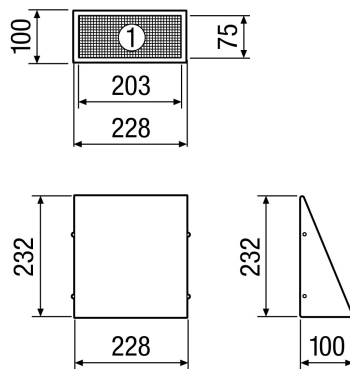

Tehnički podaci

Smjer zraka	Usis zraka
Mjesto ugradnje	Vanjski zid
Materijal	Plemeniti čelik (V2A)
Boja	Plemeniti čelik, četkani
Težina	0,9 kg
Težina s pakovanjem	1,03 kg
Nominalna dužina	160 mm
Širina	228 mm
Visina	232 mm
Dubina	100 mm
Širina s pakovanjem	250 mm
Visina s pakovanjem	250 mm
Dubina s pakovanjem	110 mm
Jedinica za pakiranje	1 kom
Asortiman	K
GTIN (EAN)	4012799520771

KW-AL 16E

Krivulja

Crtež s veličinama [mm]

① Pogled odozdo - usisavanje vanjskog zraka