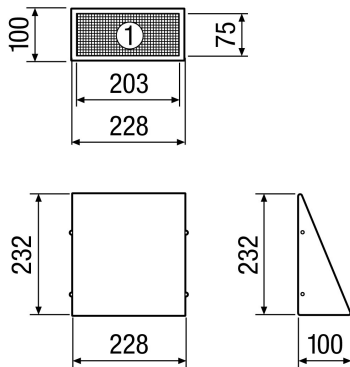

Tehnički podaci

Smjer zraka	Usis zraka
Mjesto ugradnje	Vanjski zid
Materijal	Plemeniti čelik (V2A)
Boja	Plemeniti čelik, četkani
Težina	1 kg
Težina s pakovanjem	1,2 kg
Nominalna dužina	160 mm
Širina	228 mm
Visina	232 mm
Dubina	100 mm
Širina s pakovanjem	250 mm
Visina s pakovanjem	250 mm
Dubina s pakovanjem	110 mm
Jedinica za pakiranje	1 kom
Asortiman	K
GTIN (EAN)	4012799521044

KW-AL 16/2E

Krivulja

Crtež s veličinama [mm]

- ① Pogled odozdo - usisavanje vanjskog zraka
- ② Bočni prikaz postolja za istrošeni zrak
- ③ Prednji prikaz postolja za istrošeni zrak