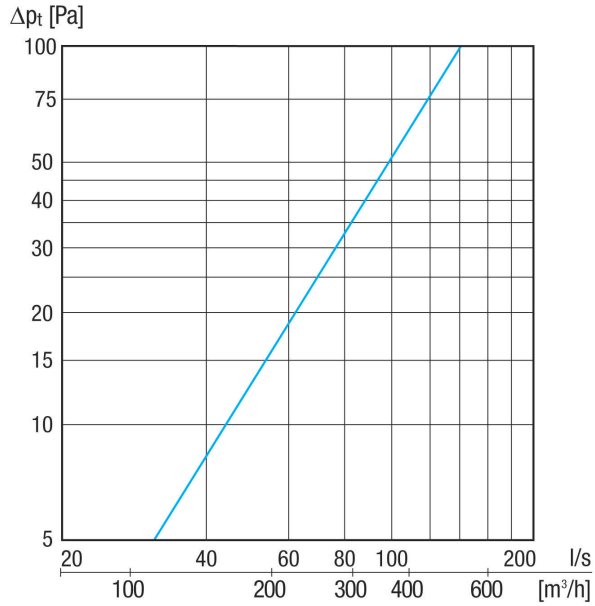

KW-AL 16/2E

Krivulja