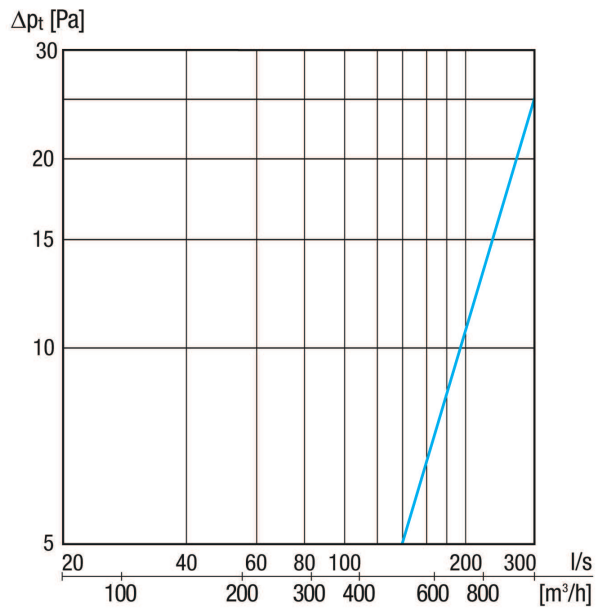

KW-AL 31/2E

Krivulja

Crtež s veličinama [mm]

- ① Pogled odozdo - usisavanje vanjskog zraka
- ② Bočni prikaz postolja za istrošeni zrak
- ③ Prednji prikaz postolja za istrošeni zrak