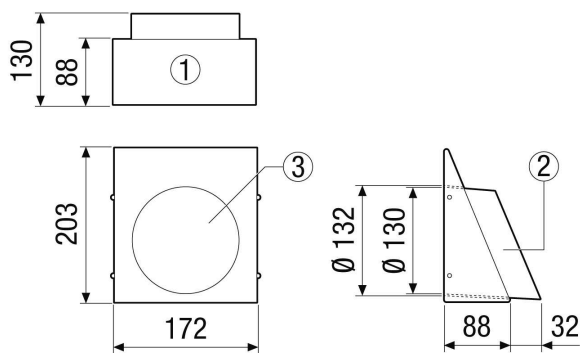

Tehnički podaci

Smjer zraka	Odsis zraka
Mjesto ugradnje	Vanjski zid
Materijal	Plemeniti čelik (V2A)
Boja	Plemeniti čelik, četkani
Težina	1,1 kg
Težina s pakovanjem	1,25 kg
Nominalna dužina	125 mm
Širina	172 mm
Visina	203 mm
Dubina	88 mm
Širina s pakovanjem	180 mm
Visina s pakovanjem	215 mm
Dubina s pakovanjem	190 mm
Jedinica za pakiranje	1 kom
Asortiman	K
GTIN (EAN)	4012799521020

KW-FL 12/2E

Krivulja

Crtež s veličinama [mm]

- ① Pogled odozdo
- ② Pogled sa strane (postolje za istrošeni zrak)
- ③ Pogled sprijeda - postolje za istrošeni zrak