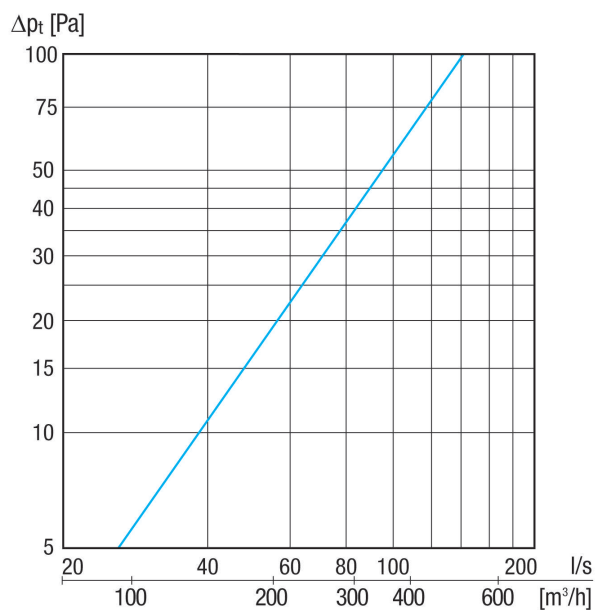

KW-FL 12/2E

Kratka informacija

Zidno postolje za istrošeni zrak, DN 125, plemeniti čelik četkani

Primjeri primjene

Obiteljska kuća, Obiteljska kuća za jednu obitelj, Novogradnja, Saniranje

Broj artikla

0152.0102

Tehnički podaci

Smjer zraka	Odsis zraka
Mjesto ugradnje	Vanjski zid
Materijal	Plemeniti čelik (V2A)
Boja	Plemeniti čelik, četkani
Težina	1,1 kg
Težina s pakovanjem	1,25 kg
Nominalna dužina	125 mm
Širina	172 mm
Visina	203 mm
Dubina	88 mm
Širina s pakovanjem	180 mm
Visina s pakovanjem	215 mm
Dubina s pakovanjem	190 mm
Jedinica za pakiranje	1 kom
Asortiman	K
GTIN (EAN)	4012799521020

KW-FL 12/2E

Krivulja

Crtež s veličinama [mm]

- ① Pogled odozdo
- ② Pogled sa strane (postolje za istrošeni zrak)
- ③ Pogled sprijeda - postolje za istrošeni zrak