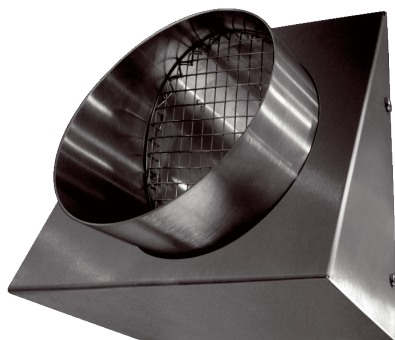

KW-FL 12/2E

Kratka informacija

Zidno postolje za istrošeni zrak, DN 125, plemeniti čelik četkani

Primjeri primjene

Obiteljska kuća, Obiteljska kuća za jednu obitelj, Novogradnja, Saniranje

Broj artikla

0152.0102

Tehnički podaci

Smjer zraka	Odsis zraka
Mjesto ugradnje	Vanjski zid
Materijal	Plemeniti čelik (V2A)
Boja	Plemeniti čelik, četkani
Težina	1,1 kg
Težina s pakovanjem	1,25 kg
Nominalna dužina	125 mm
Širina	172 mm
Visina	203 mm
Dubina	88 mm
Širina s pakovanjem	180 mm
Visina s pakovanjem	215 mm
Dubina s pakovanjem	190 mm
Jedinica za pakiranje	1 kom
Asortiman	K
GTIN (EAN)	4012799521020