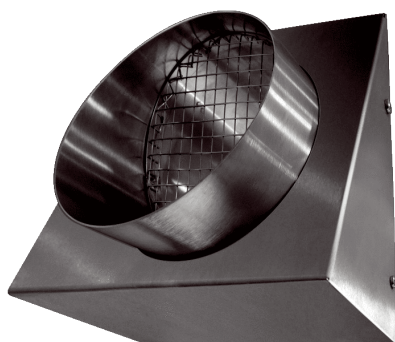

KW-FL 16E

Kratka informacija

Zidno postolje za istrošeni zrak, DN 160, boja plemeniti čelik četkani

Primjeri primjene

Obiteljska kuća, Obiteljska kuća za jednu obitelj, Novogradnja, Saniranje

Broj artikla

0152.0079

Tehnički podaci

| | |
|-----------------------|--------------------------|
| Smjer zraka | Odsis zraka |
| Mjesto ugradnje | Vanjski zid |
| Materijal | Plemeniti čelik (V2A) |
| Boja | Plemeniti čelik, četkani |
| Težina | 1,57 kg |
| Težina s pakovanjem | 1,78 kg |
| Nominalna dužina | 160 mm |
| Širina | 220 mm |
| Visina | 232 mm |
| Dubina | 100 mm |
| Širina s pakovanjem | 235 mm |
| Visina s pakovanjem | 250 mm |
| Dubina s pakovanjem | 210 mm |
| Jedinica za pakiranje | 1 kom |
| Asortiman | K |
| GTIN (EAN) | 4012799520795 |