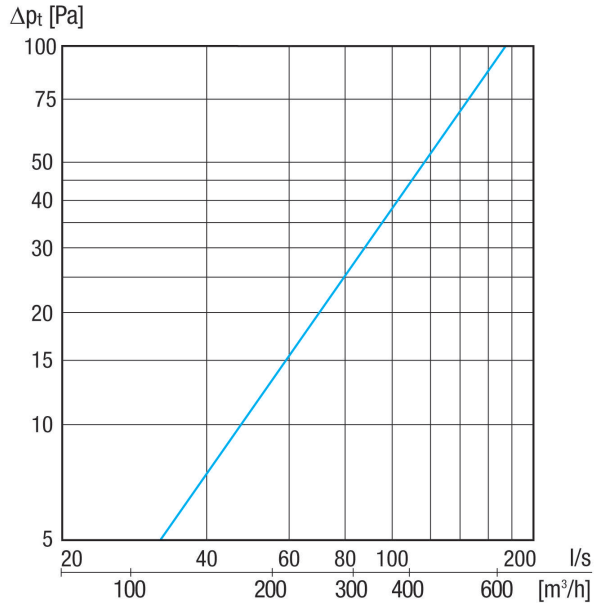

KW-FL 16E

Kratka informacija

Zidno postolje za istrošeni zrak, DN 160, boja plemeniti čelik četkani

Primjeri primjene

Obiteljska kuća, Obiteljska kuća za jednu obitelj, Novogradnja, Saniranje

Broj artikla

0152.0079

Tehnički podaci

| | |
|-----------------------|--------------------------|
| Smjer zraka | Odsis zraka |
| Mjesto ugradnje | Vanjski zid |
| Materijal | Plemeniti čelik (V2A) |
| Boja | Plemeniti čelik, četkani |
| Težina | 1,57 kg |
| Težina s pakovanjem | 1,78 kg |
| Nominalna dužina | 160 mm |
| Širina | 220 mm |
| Visina | 232 mm |
| Dubina | 100 mm |
| Širina s pakovanjem | 235 mm |
| Visina s pakovanjem | 250 mm |
| Dubina s pakovanjem | 210 mm |
| Jedinica za pakiranje | 1 kom |
| Asortiman | K |
| GTIN (EAN) | 4012799520795 |

KW-FL 16E

Krivulja

Crtež s veličinama [mm]

- ① Pogled odozdo
- ② Pogled sa strane (postolje za istrošeni zrak)
- ③ Pogled sprijeda - postolje za istrošeni zrak