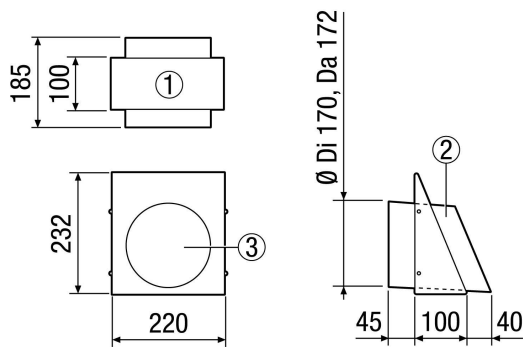

Tehnički podaci

| | |
|-----------------------|--------------------------|
| Smjer zraka | Odsis zraka |
| Mjesto ugradnje | Vanjski zid |
| Materijal | Plemeniti čelik (V2A) |
| Boja | Plemeniti čelik, četkani |
| Težina | 1,57 kg |
| Težina s pakovanjem | 1,78 kg |
| Nominalna dužina | 160 mm |
| Širina | 220 mm |
| Visina | 232 mm |
| Dubina | 100 mm |
| Širina s pakovanjem | 235 mm |
| Visina s pakovanjem | 250 mm |
| Dubina s pakovanjem | 210 mm |
| Jedinica za pakiranje | 1 kom |
| Asortiman | K |
| GTIN (EAN) | 4012799520795 |

KW-FL 16E

Krivulja

Crtež s veličinama [mm]

- ① Pogled odozdo
- ② Pogled sa strane (postolje za istrošeni zrak)
- ③ Pogled sprijeda - postolje za istrošeni zrak