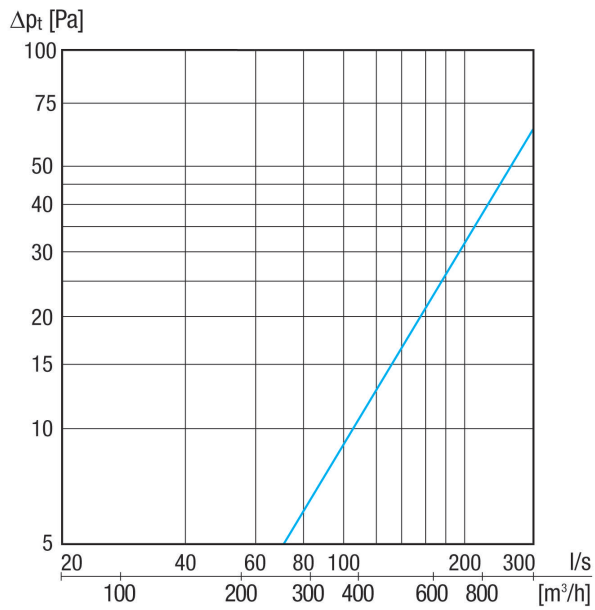

KW-FL 20/2E

Kratka informacija

Zidno postolje za istrošeni zrak, DN 200, plemeniti čelik četkani

Primjeri primjene

Obiteljska kuća, Obiteljska kuća za jednu obitelj, Novogradnja, Saniranje

Broj artikla

0152.0110

Tehnički podaci

Smjer zraka	Odsis zraka
Mjesto ugradnje	Vanjski zid
Materijal	Plemeniti čelik (V2A)
Boja	Plemeniti čelik, četkani
Težina	1,7 kg
Težina s pakovanjem	2 kg
Nominalna dužina	200 mm
Širina	280 mm
Visina	292 mm
Dubina	126 mm
Širina s pakovanjem	320 mm
Visina s pakovanjem	315 mm
Dubina s pakovanjem	245 mm
Jedinica za pakiranje	1 kom
Asortiman	K
GTIN (EAN)	4012799521105

KW-FL 20/2E

Krivulja

Crtež s veličinama [mm]

- ① Pogled odozdo
- ② Pogled sa strane (postolje za istrošeni zrak)
- ③ Pogled sprijeda - postolje za istrošeni zrak