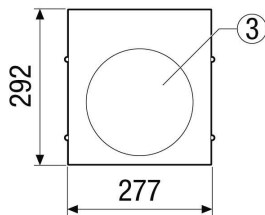

Tehnički podaci

Smjer zraka	Odsis zraka
Mjesto ugradnje	Vanjski zid
Materijal	Plemeniti čelik (V2A)
Boja	Plemeniti čelik, četkani
Težina	1,7 kg
Težina s pakovanjem	2 kg
Nominalna dužina	200 mm
Širina	280 mm
Visina	292 mm
Dubina	126 mm
Širina s pakovanjem	320 mm
Visina s pakovanjem	315 mm
Dubina s pakovanjem	245 mm
Jedinica za pakiranje	1 kom
Asortiman	K
GTIN (EAN)	4012799521105

KW-FL 20/2E

Krivulja

Crtež s veličinama [mm]

- ① Pogled odozdo
- ② Pogled sa strane (postolje za istrošeni zrak)
- ③ Pogled sprijeda - postolje za istrošeni zrak