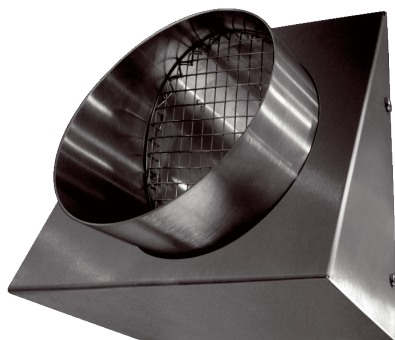

KW-FL 20/2E

Kratka informacija

Zidno postolje za istrošeni zrak, DN 200, plemeniti čelik četkani

Primjeri primjene

Obiteljska kuća, Obiteljska kuća za jednu obitelj, Novogradnja, Saniranje

Broj artikla

0152.0110

Tehnički podaci

Smjer zraka	Odsis zraka
Mjesto ugradnje	Vanjski zid
Materijal	Plemeniti čelik (V2A)
Boja	Plemeniti čelik, četkani
Težina	1,7 kg
Težina s pakovanjem	2 kg
Nominalna dužina	200 mm
Širina	280 mm
Visina	292 mm
Dubina	126 mm
Širina s pakovanjem	320 mm
Visina s pakovanjem	315 mm
Dubina s pakovanjem	245 mm
Jedinica za pakiranje	1 kom
Asortiman	K
GTIN (EAN)	4012799521105

KW-FL 20/2E

Krivulja

Crtež s veličinama [mm]

- ① Pogled odozdo
- ② Pogled sa strane (postolje za istrošeni zrak)
- ③ Pogled sprijeda - postolje za istrošeni zrak