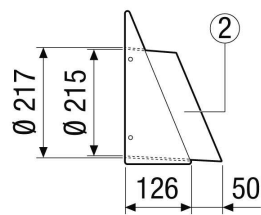

Tehnički podaci

Smjer zraka	Odsis zraka
Mjesto ugradnje	Vanjski zid
Materijal	Plemeniti čelik (V2A)
Boja	Plemeniti čelik, četkani
Težina	1,7 kg
Težina s pakovanjem	2 kg
Nominalna dužina	200 mm
Širina	280 mm
Visina	292 mm
Dubina	126 mm
Širina s pakovanjem	320 mm
Visina s pakovanjem	315 mm
Dubina s pakovanjem	245 mm
Jedinica za pakiranje	1 kom
Asortiman	K
GTIN (EAN)	4012799521105

KW-FL 20/2E

Krivulja

Crtež s veličinama [mm]

- ① Pogled odozdo
- ② Pogled sa strane (postolje za istrošeni zrak)
- ③ Pogled sprijeda - postolje za istrošeni zrak