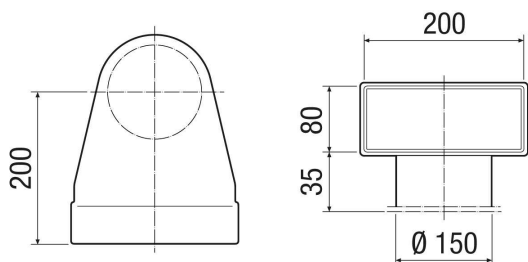

Crtež s veličinama [mm]