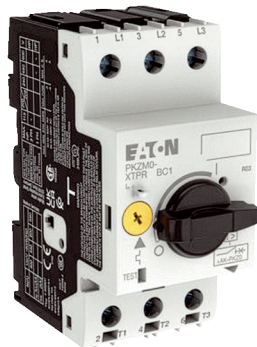

MVEx 0,4

Kratka informacija

Zaštitna sklopka motora za ventilatore sa zaštitom od eksplozije, maksimalno opterećenje 0,4 A

Broj artikla

0157.0547

Tehnički podaci

Vrsta napona	Jednofazna struja
Nazivni napon	230 V
Frekvencija struje	50 Hz/60 Hz
Maksimalno opterećenje	0,4 A
Vrsta zaštite	IP 20
Nazivna trajna struja	0,4 A
Područje namještanja nazivne struje	-0,15 A
Struja okidanja okidača kratkog spoja	6,2 A
Vrsta ugradnje	Razvodni ormarić
Materijal kućišta	Plastika
Boja	svijetlosiva
Težina	0,25 kg
Težina s pakovanjem	0,27 kg
Širina	45 mm
Visina	93 mm
Dubina	76 mm
Širina s pakovanjem	50 mm
Visina s pakovanjem	95 mm
Dubina s pakovanjem	80 mm
Odobrenje za eksplozivna područja	PTB 10 ATEX 3013
Jedinica za pakiranje	1 kom
Asortiman	G
GTIN (EAN)	4012799575474