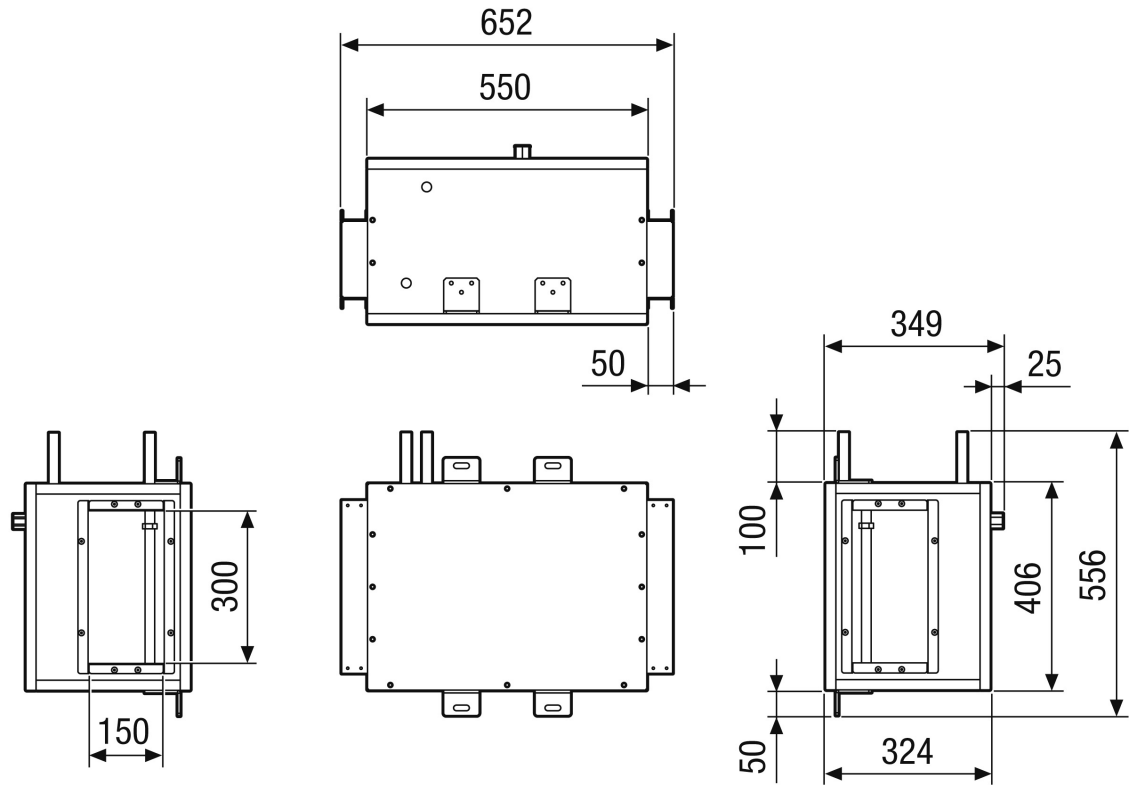

NHKR M4004H CCW2

Kratka informacija

Vanjski vodeni dogrijač i rashlađivač CCW2 za ugradnju na RLT FLAT 400. Mora se naručiti zajedno s centralnom jedinicom RLT FLAT.

Broj artikla 0043.2836

Tehnički podaci

Medij	Voda
Maks. radni tlak	
Maks. temperatura medija	
Registarski kod	M 25x22-3/8 C S 9T 4R 200A 2.5P 3NC
Mjesto ugradnje	Strop
Materijal	Metal
Boja	telesivo, slično RAL 7047
Težina	42 kg
Težina s pakovanjem	46,2 kg
Širina	652 mm
Visina	375 mm
Dubina	556 mm
Širina s pakovanjem	772 mm
Visina s pakovanjem	615 mm
Dubina s pakovanjem	676 mm
Učinek grijanja	1.300 W
Jedinica za pakiranje	1 kom
Asortiman	X
GTIN (EAN)	4012799321354

NHKR M4004H CCW2

Crtež s veličinama [mm]

Lijeva izvedba

NHKR M4004H CCW2

Crtež s veličinama [mm]

Desna izvedba