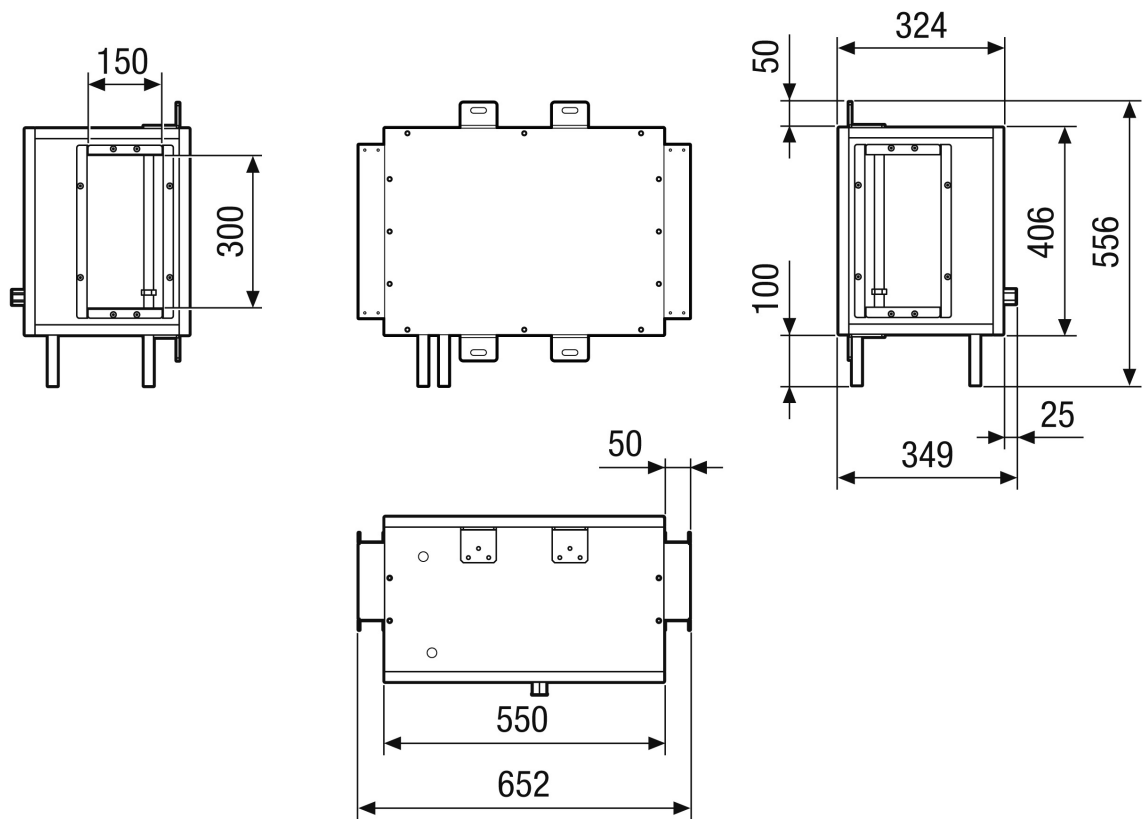

Medij	Voda
Maks. radni tlak	
Maks. temperatura medija	
Registarski kod	M 25x22-3/8 C S 9T 4R 200A 2.5P 3NC
Mjesto ugradnje	Strop
Materijal	Metal
Boja	telesivo, slično RAL 7047
Težina	42 kg
Težina s pakovanjem	46,2 kg
Širina	652 mm
Visina	375 mm
Dubina	556 mm
Širina s pakovanjem	772 mm
Visina s pakovanjem	615 mm
Dubina s pakovanjem	676 mm
Učinek grijanja	1.300 W
Jedinica za pakiranje	1 kom
Asortiman	X
GTIN (EAN)	4012799321354

NHKR M4004H CCW2

Crtež s veličinama [mm]

Lijeva izvedba

NHKR M4004H CCW2

Crtež s veličinama [mm]

Desna izvedba