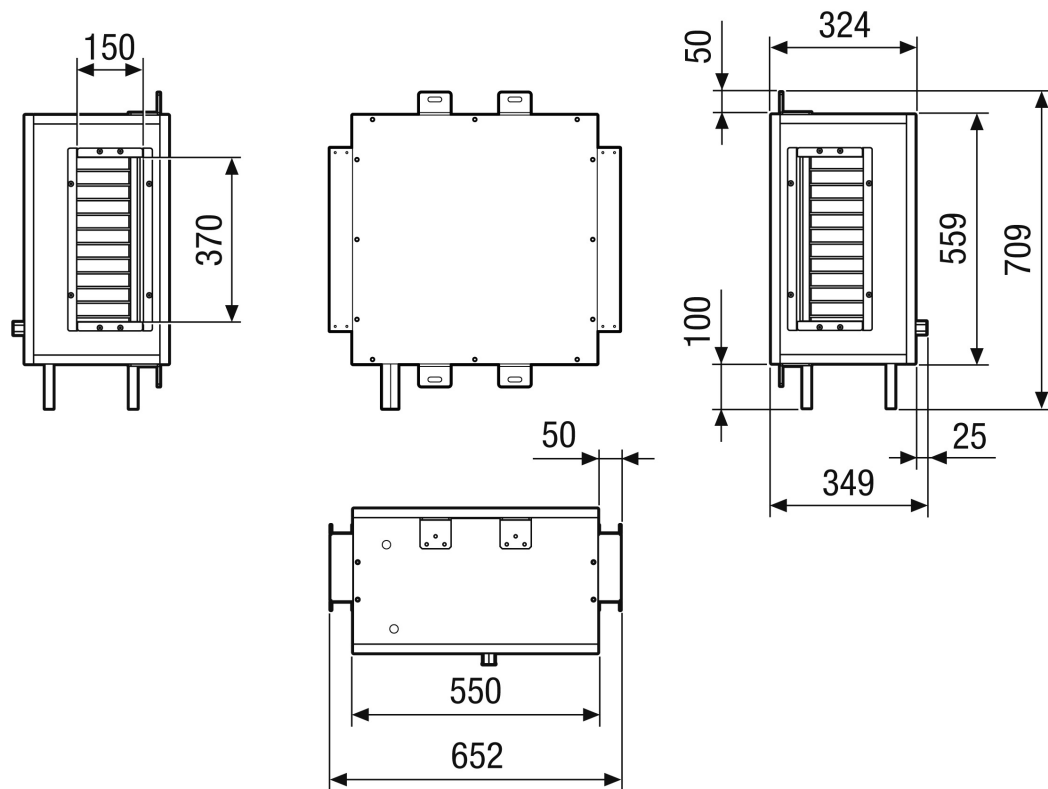

## Tehnički podaci

Medij	Voda
Maks. radni tlak	
Maks. temperatura medija	
Registarski kod	M 25x22-3/8 C S 8T 2R 350A 2.5P 2NC
Mjesto ugradnje	Strop
Materijal	Metal
Boja	telesivo, slično RAL 7047
Težina	60 kg
Težina s pakovanjem	66 kg
Širina	652 mm
Visina	375 mm
Dubina	709 mm
Širina s pakovanjem	772 mm
Visina s pakovanjem	615 mm
Dubina s pakovanjem	829 mm
Učinek grijanja	970 W
Jedinica za pakiranje	1 kom
Asortiman	X
GTIN (EAN)	4012799321361

# NHKR M4007H CCW1

Crtež s veličinama [mm]

Lijeva izvedba

# NHKR M4007H CCW1

Crtež s veličinama [mm]

Desna izvedba