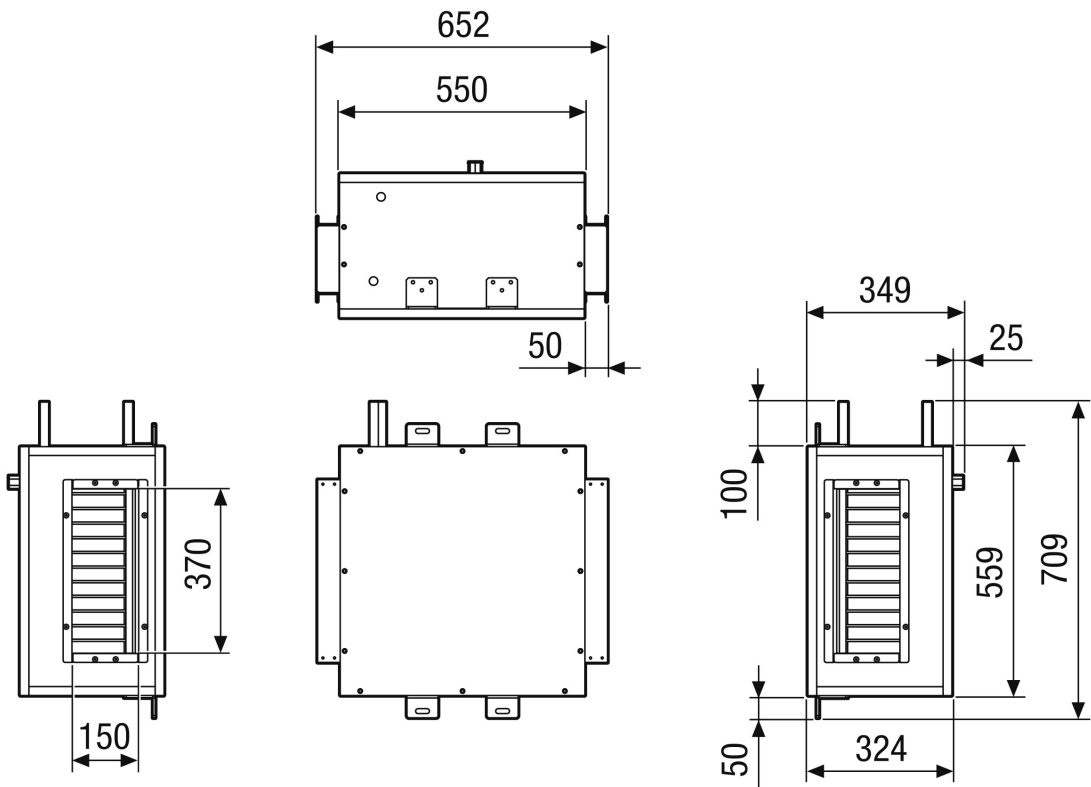

## Tehnički podaci

Medij	Voda
Maks. radni tlak	
Maks. temperatura medija	
Registarski kod	M 25x22-3/8 C S 8T 2R 350A 2.5P 2NC
Mjesto ugradnje	Strop
Materijal	Metal
Boja	telesivo, slično RAL 7047
Težina	60 kg
Težina s pakovanjem	66 kg
Širina	652 mm
Visina	375 mm
Dubina	709 mm
Širina s pakovanjem	772 mm
Visina s pakovanjem	615 mm
Dubina s pakovanjem	829 mm
Učinek grijanja	970 W
Jedinica za pakiranje	1 kom
Asortiman	X
GTIN (EAN)	4012799321361

# NHKR M4007H CCW1

Crtež s veličinama [mm]

Lijeva izvedba

# NHKR M4007H CCW1

Crtež s veličinama [mm]

Desna izvedba