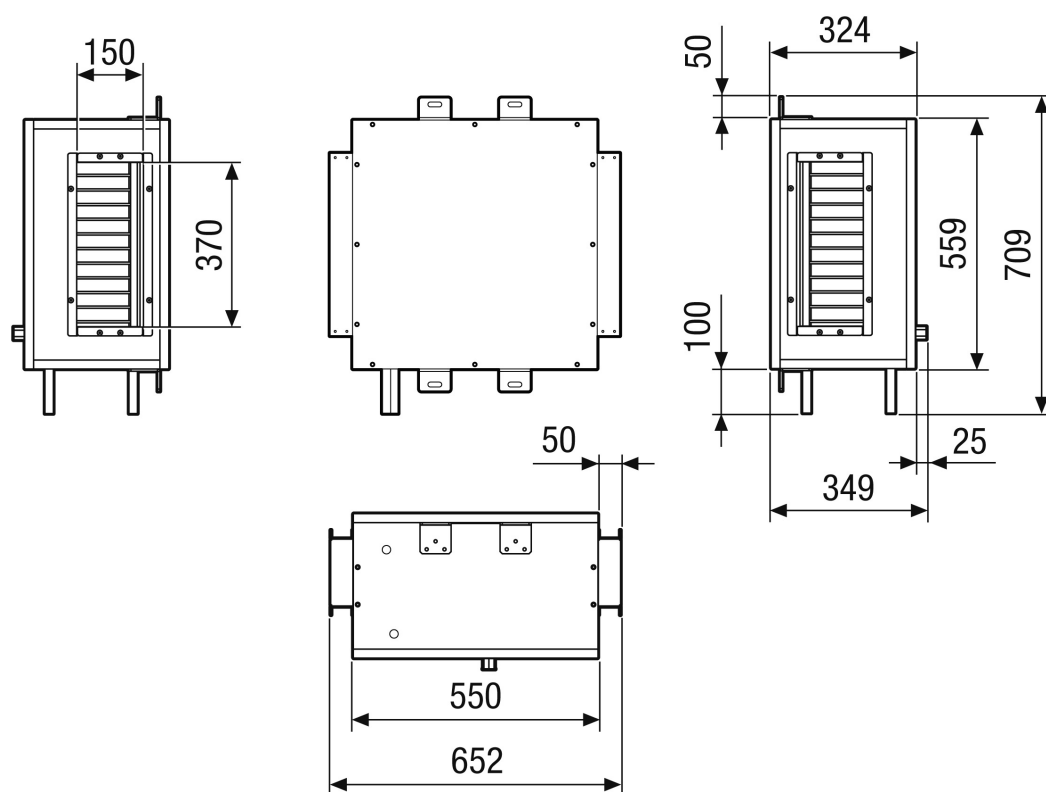

NHKR M4007H CCW2

Kratka informacija

Vanjski vodeni dogrijač i rashlađivač CCW2 za ugradnju na RLT FLAT 700. Mora se naručiti zajedno s centralnom jedinicom RLT FLAT.

Broj artikla

0043.2838

Tehnički podaci

Medij	Voda
Maks. radni tlak	
Maks. temperatura medija	
Registarski kod	M 25x22-3/8 C S 9T 4R 350A 2.5P 3NC
Mjesto ugradnje	Strop
Materijal	Metal
Boja	telesivo, slično RAL 7047
Težina	61,5 kg
Težina s pakovanjem	67,65 kg
Širina	652 mm
Visina	375 mm
Dubina	709 mm
Širina s pakovanjem	772 mm
Visina s pakovanjem	615 mm
Dubina s pakovanjem	829 mm
Učinek grijanja	2.180 W
Jedinica za pakiranje	1 kom
Asortiman	X
GTIN (EAN)	4012799321378

NHKR M4007H CCW2

Crtež s veličinama [mm]

Lijeva izvedba

NHKR M4007H CCW2

Crtež s veličinama [mm]

Desna izvedba