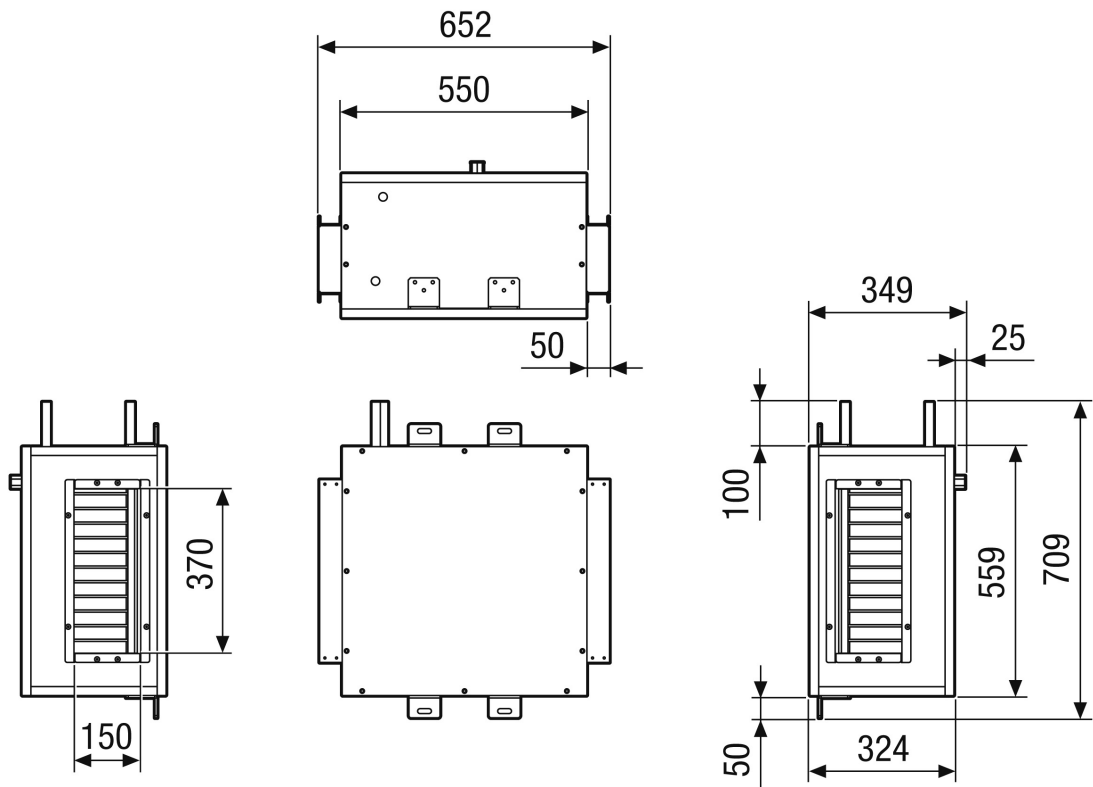

NHKR M4007H CCW2

Kratka informacija

Vanjski vodeni dogrijač i rashlađivač CCW2 za ugradnju na RLT FLAT 700. Mora se naručiti zajedno s centralnom jedinicom RLT FLAT.

Broj artikla

0043.2838

Tehnički podaci

Medij	Voda
Maks. radni tlak	
Maks. temperatura medija	
Registarski kod	M 25x22-3/8 C S 9T 4R 350A 2.5P 3NC
Mjesto ugradnje	Strop
Materijal	Metal
Boja	telesivo, slično RAL 7047
Težina	61,5 kg
Težina s pakovanjem	67,65 kg
Širina	652 mm
Visina	375 mm
Dubina	709 mm
Širina s pakovanjem	772 mm
Visina s pakovanjem	615 mm
Dubina s pakovanjem	829 mm
Učinek grijanja	2.180 W
Jedinica za pakiranje	1 kom
Asortiman	X
GTIN (EAN)	4012799321378

NHKR M4007H CCW2

Crtež s veličinama [mm]

Lijeva izvedba

NHKR M4007H CCW2

Crtež s veličinama [mm]

Desna izvedba