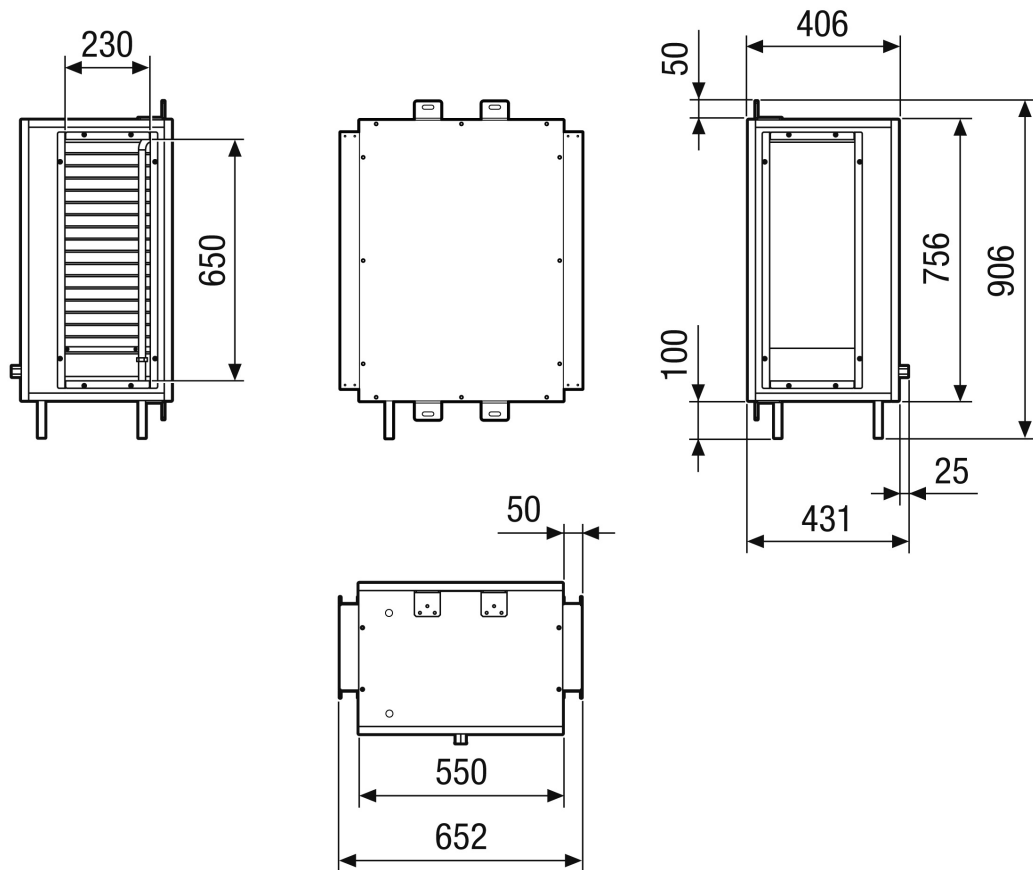

Medij	Voda
Maks. radni tlak	
Maks. temperatura medija	
Registarski kod	M 25x22-3/8 C S 12T 4R 530A 2.8P 6NC
Mjesto ugradnje	Strop
Materijal	Metal
Boja	telesivo, slično RAL 7047
Težina	104 kg
Težina s pakovanjem	114,4 kg
Promjer priključka	25,4 mm
Širina	652 mm
Visina	431 mm
Dubina	906 mm
Širina s pakovanjem	772 mm
Visina s pakovanjem	671 mm
Dubina s pakovanjem	1.026 mm
Učinak grijanja	5.750 W
Jedinica za pakiranje	1 kom
Asortiman	X
GTIN (EAN)	4012799321415

NHKR M4020H CCW2

Crtež s veličinama [mm]

Lijeva izvedba

NHKR M4020H CCW2

Crtež s veličinama [mm]

Desna izvedba