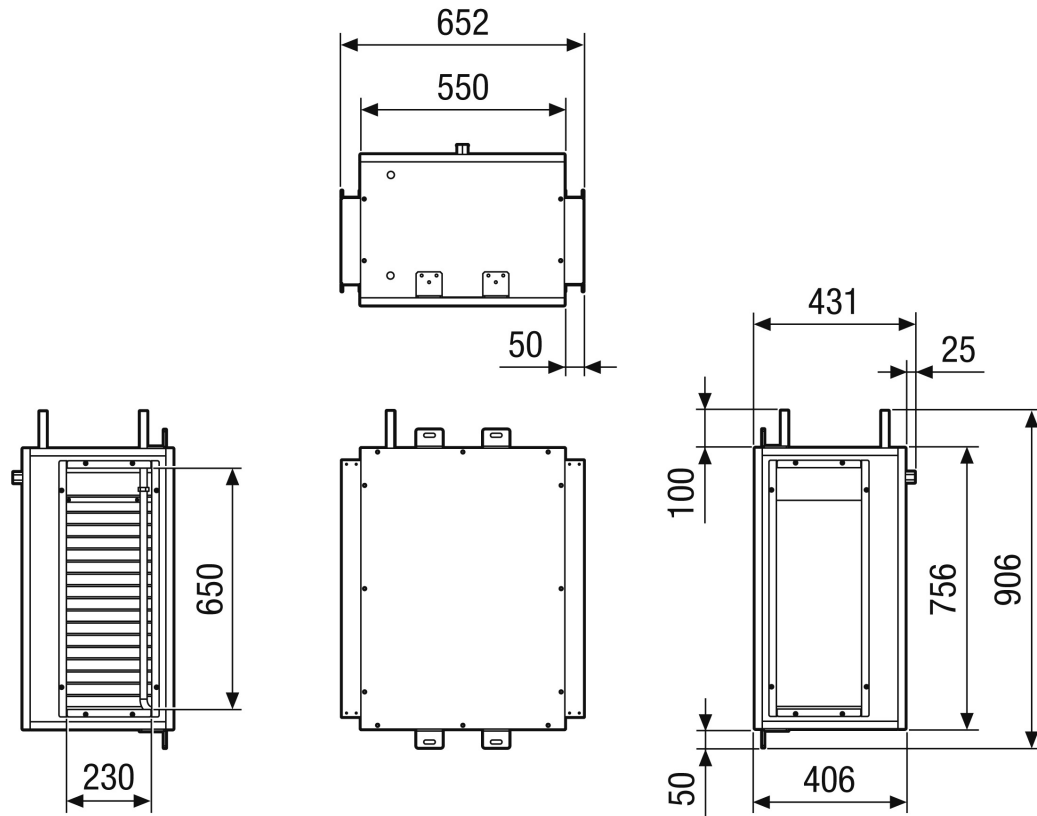

NHKR M4020H CCW2

Kratka informacija

Vanjski vodeni dogrijač i rashlađivač CCW2 za ugradnju na RLT FLAT 2000. Mora se naručiti zajedno s centralnom jedinicom RLT FLAT.

Broj artikla

0043.2842

Tehnički podaci

Medij	Voda
Maks. radni tlak	
Maks. temperatura medija	
Registarski kod	M 25x22-3/8 C S 12T 4R 530A 2.8P 6NC
Mjesto ugradnje	Strop
Materijal	Metal
Boja	telesivo, slično RAL 7047
Težina	104 kg
Težina s pakovanjem	114,4 kg
Promjer priključka	25,4 mm
Širina	652 mm
Visina	431 mm
Dubina	906 mm
Širina s pakovanjem	772 mm
Visina s pakovanjem	671 mm
Dubina s pakovanjem	1.026 mm
Učinak grijanja	5.750 W
Jedinica za pakiranje	1 kom
Asortiman	X
GTIN (EAN)	4012799321415

NHKR M4020H CCW2

Crtež s veličinama [mm]

Lijeva izvedba

NHKR M4020H CCW2

Crtež s veličinama [mm]

Desna izvedba