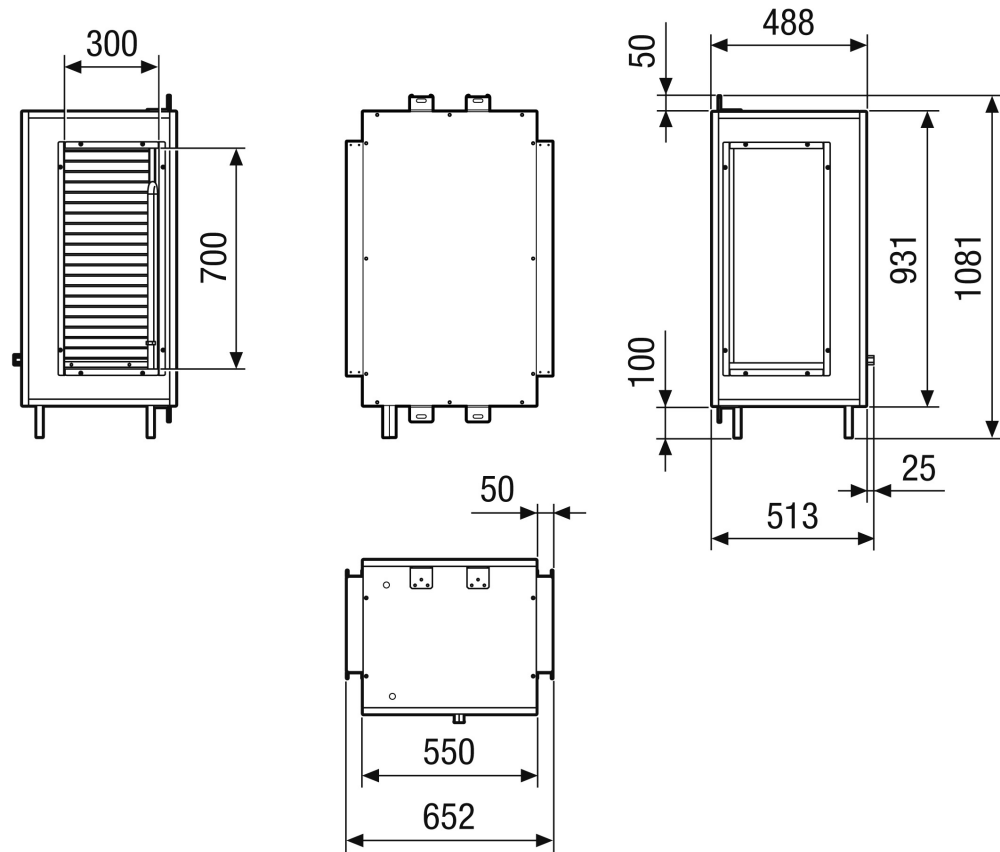

## Tehnički podaci

Medij	Voda
Maks. radni tlak	
Maks. temperatura medija	
Registarski kod	M 25x22-3/8 C S 16T 2R 710A 2.5P 8NC
Mjesto ugradnje	Strop
Materijal	Metal
Boja	telesivo, slično RAL 7047
Težina	120 kg
Težina s pakovanjem	132 kg
Širina	652 mm
Visina	513 mm
Dubina	1.081 mm
Širina s pakovanjem	772 mm
Visina s pakovanjem	753 mm
Dubina s pakovanjem	1.201 mm
Učinek grijanja	1.540 W
Jedinica za pakiranje	1 kom
Asortiman	X
GTIN (EAN)	4012799321422

# NHKR M4027H CCW1

Crtež s veličinama [mm]

Lijeva izvedba

# NHKR M4027H CCW1

Crtež s veličinama [mm]

Desna izvedba