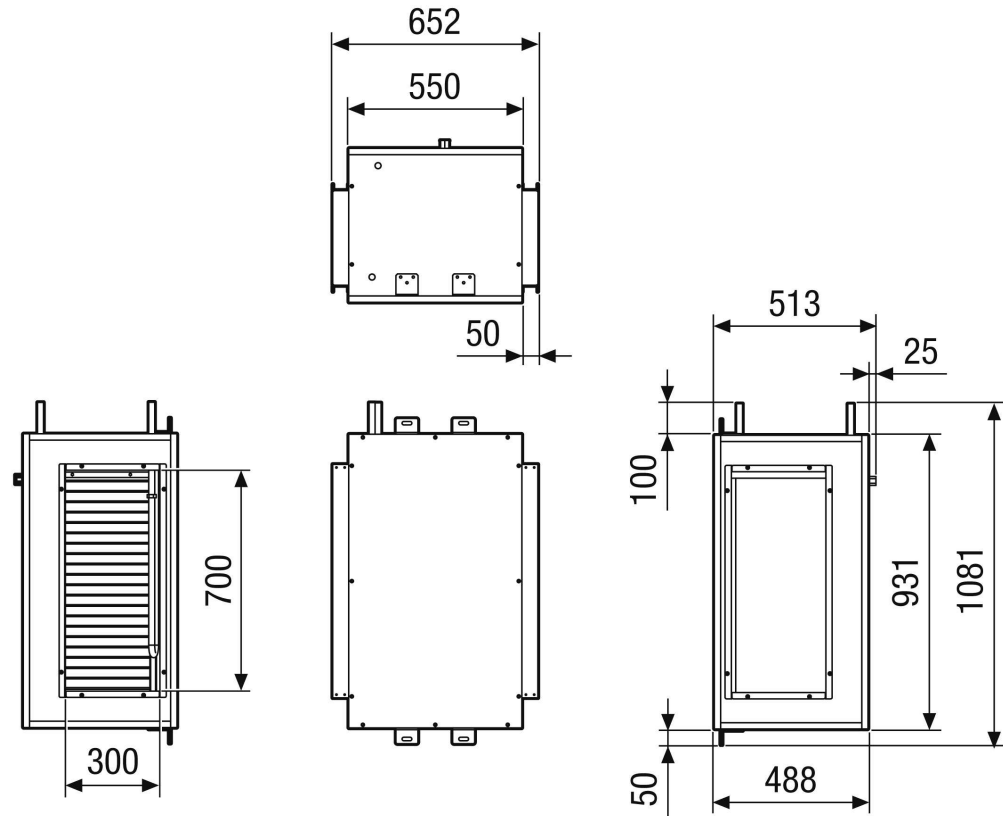

## Tehnički podaci

Medij	Voda
Maks. radni tlak	
Maks. temperatura medija	
Registarski kod	M 25x22-3/8 C S 16T 2R 710A 2.5P 8NC
Mjesto ugradnje	Strop
Materijal	Metal
Boja	telesivo, slično RAL 7047
Težina	120 kg
Težina s pakovanjem	132 kg
Širina	652 mm
Visina	513 mm
Dubina	1.081 mm
Širina s pakovanjem	772 mm
Visina s pakovanjem	753 mm
Dubina s pakovanjem	1.201 mm
Učinek grijanja	1.540 W
Jedinica za pakiranje	1 kom
Asortiman	X
GTIN (EAN)	4012799321422

# NHKR M4027H CCW1

Crtež s veličinama [mm]

Lijeva izvedba

# NHKR M4027H CCW1

Crtež s veličinama [mm]

Desna izvedba