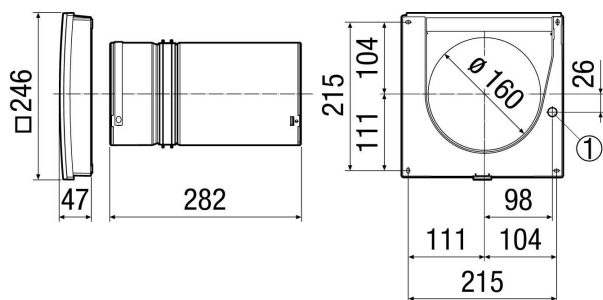

PP 45 RC

Potrebna regulacija zraka u prostoriji	DS 45 RC ili RLS 45 K s PP 45 EO
Razina zvučnog tlaka	21 dB(A) / 25 dB(A) / 31 dB(A) / 35 dB(A) / 38 dB(A) (Razmak 1 m, uvjeti slobodnog polja)
Analizirana maks. razlika razine normirane buke elementa $D_{n,w}$	51 dB (Izmjeren s PP 45 LE i zaklopka zatvorena; 51 dB izmjereno s PP45 AE, 2x PP45 SE, zaklopka zatvorena; 46 dB izmjereno s PP45 LE, PP45 LEW90, zaklopka otvorena)
Broj odobrenja	Z-51.3-416 / Z-51.3-416
Jedinica za pakiranje	1 kom
Asortiman	K
GTIN (EAN)	4012799952428

Crtež s veličinama [mm]

① Prolaz kabla