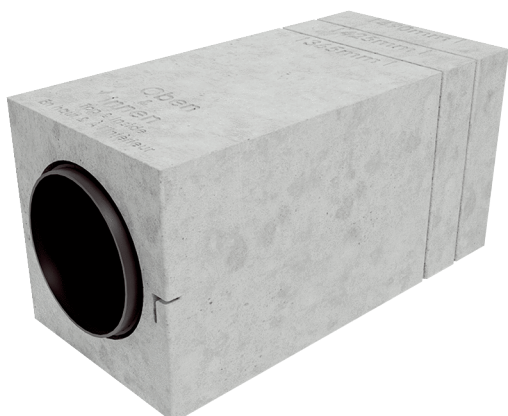

PP 45 RS

Kratka informacija

Konstruktivski komplet PP 45 RS, koji se sastoji od opeke MS 160 i integrirane manšete RH 160

Broj artikla

0093.1751

Tehnički podaci

Mjesto ugradnje	Vanjski zid
Materijal	EPS stiropor, PVC
Boja	bijela
Težina	1,2 kg
Težina s pakovanjem	2,6 kg
Širina	240 mm
Visina	248 mm
Dubina	540 mm
Širina s pakovanjem	250 mm
Visina s pakovanjem	250 mm
Dubina s pakovanjem	540 mm
Jedinica za pakiranje	1 kom
Asortiman	K
GTIN (EAN)	4012799981084