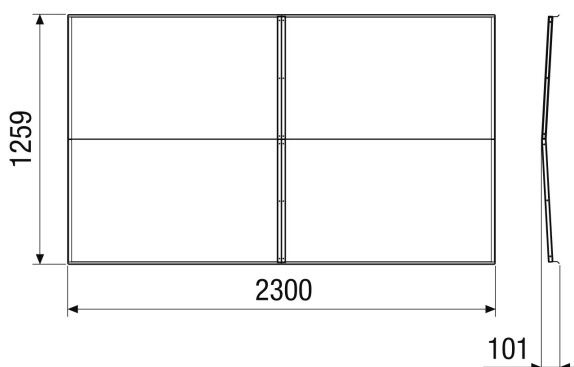

RD-MV4512-H-RF

Kratka informacija

Kišni krov kao zaštita od vremenskih utjecaja za RLT 1200 MV4512H. Mora se naručiti zajedno s centralnom jedinicom RLT.

Broj artikla

0043.2695

Tehnički podaci

Model	za horizontalnu seriju uređaja
Mjesto ugradnje	vani
Materijal	Čelični lim, pocinčani
Boja	bijela slična RAL 7047
Težina	26 kg
Težina s pakovanjem	30,7 kg
Širina	2.190 mm
Visina	103 mm
Dubina	1.230 mm
Širina s pakovanjem	1.270 mm
Visina s pakovanjem	341 mm
Dubina s pakovanjem	1.379 mm
Jedinica za pakiranje	1 kom
Asortiman	X
GTIN (EAN)	4012799985853

Crtež s veličinama [mm]

PROIZVODLIST PROIZVODA

RD-MV4512-H-RF