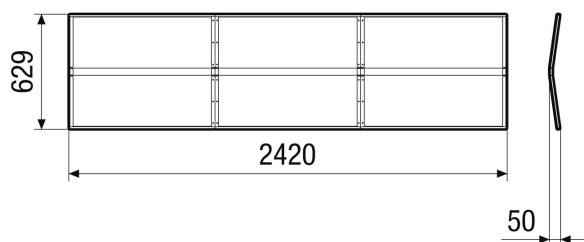

RD-MV4512-V-RF

Kratka informacija

Kišni krov kao zaštita od vremenskih uvjeta za RLT 1200 MV4512V. Mora se naručiti zajedno s centralnom jedinicom RLT.

Broj artikla 0043.2696

Tehnički podaci

Model	za vertikalnu seriju uređaja
Mjesto ugradnje	vani
Materijal	Čelični lim, pocinčani
Boja	bijela slična RAL 7047
Težina	12 kg
Težina s pakovanjem	30,7 kg
Širina	2.190 mm
Visina	103 mm
Dubina	600 mm
Širina s pakovanjem	927 mm
Visina s pakovanjem	341 mm
Dubina s pakovanjem	749 mm
Jedinica za pakiranje	1 kom
Asortiman	X
GTIN (EAN)	4012799985860

Crtež s veličinama [mm]

PROIZVODLIST PROIZVODA

RD-MV4512-V-RF