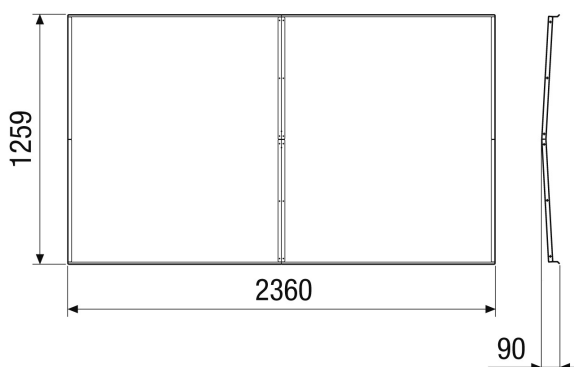

Kratka informacija

Kišni krov kao zaštita od vremenskih uvjeta za RLT 1600 MV4516H. Mora se naručiti zajedno s centralnom jedinicom RLT.

Broj artikla 0043.2697

Tehnički podaci

Model	za horizontalnu seriju uređaja
Mjesto ugradnje	vani
Materijal	Čelični lim, pocinčani
Boja	bijela slična RAL 7047
Težina	26 kg
Težina s pakovanjem	30,7 kg
Širina	2.250 mm
Visina	103 mm
Dubina	1.230 mm
Širina s pakovanjem	1.300 mm
Visina s pakovanjem	341 mm
Dubina s pakovanjem	1.379 mm
Jedinica za pakiranje	1 kom
Asortiman	X
GTIN (EAN)	4012799985877

Crtež s veličinama [mm]

PROIZVODLIST PROIZVODA

RD-MV4516-H-RF