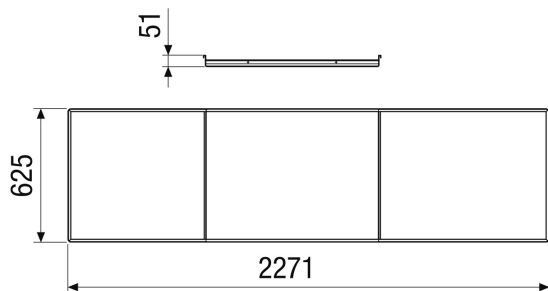

Kratka informacija

Kišni krov kao zaštita od vremenskih utjecaja za RLT 1600 MV4516V. Mora se naručiti zajedno s centralnom jedinicom RLT.

Broj artikla

0043.2698

Tehnički podaci

Model	za vertikalnu seriju uređaja
Mjesto ugradnje	vani
Materijal	Čelični lim, pocinčani
Boja	bijela slična RAL 7047
Težina	13 kg
Težina s pakovanjem	30,7 kg
Širina	2.250 mm
Visina	103 mm
Dubina	600 mm
Širina s pakovanjem	745 mm
Visina s pakovanjem	341 mm
Dubina s pakovanjem	955 mm
Jedinica za pakiranje	1 kom
Asortiman	X
GTIN (EAN)	4012799985884

Crtež s veličinama [mm]

PROIZVODLIST PROIZVODA

RD-MV4516-V-RF